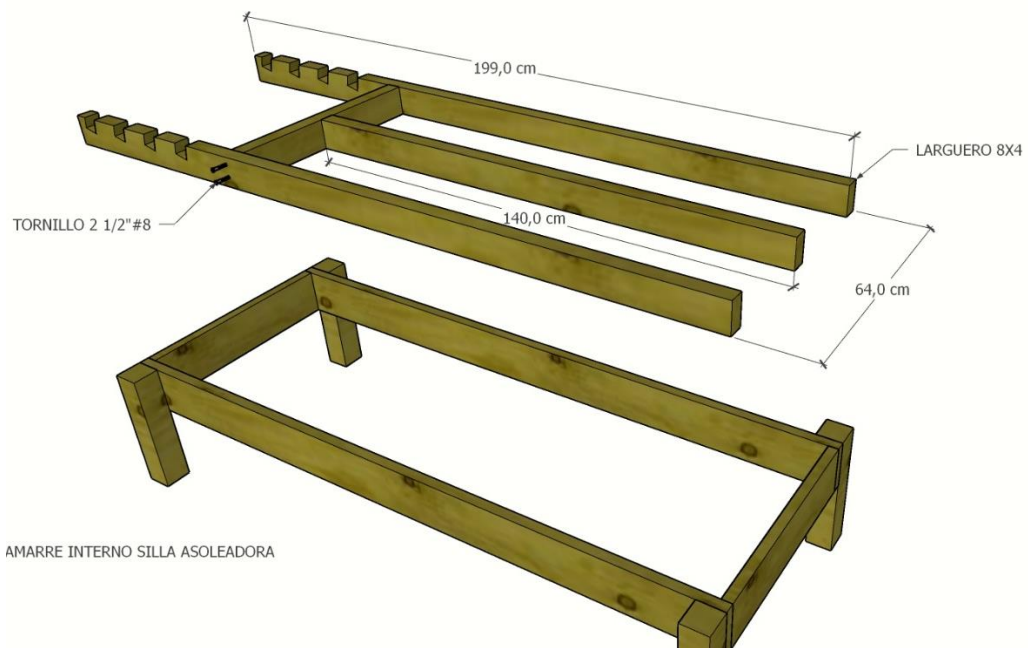

SILLA ASOLEADORA 205X40X86

PASO 1 PATAS SILLA ASOLEADORA

PATAS SILLA ASOLEADORA

PASO 2 BASE SILLA ASOLEADORA

BASE SILLA ASOLEADORA

PASO 3 BASE SILLA ASOLEADORA

PATAS SILLA ASOLEADORA

PASO 4 PATAS Y BASE SILLA ASOLEADORA

PASO 5 AMARRE INTERNO SILLA ASOLEADORA

PASO 6 DETALLE LARGUERO LATERAL DE SOPORTE

DETALLE LARGUERO ENGANCHE SILLA ASOLEADORA

PASO 7 INSTALACION SOPORTE INTERIOR

PASO 8 TABLADO FIJO SILLA ASOLEADORA

PASO 9 TABLADO MOVIL SILLA ASOLEADORA

SKU	PRODUCTO	CANT.
465078	Larguero 8x4x300cm	2
465073	Tabla 10,5x2,5x300cm	4
465077	Estacón con punta 4x4x177cm	1
465084	Tabla 15x3x360cm	2
465076	Estacón con punta 8x8x200cm	1
	Tornillo Carriaje 3 ½ x 5/16 + arandela y mariposa	4
	Bisagra de 1"	2
	Tornillo 2"	120