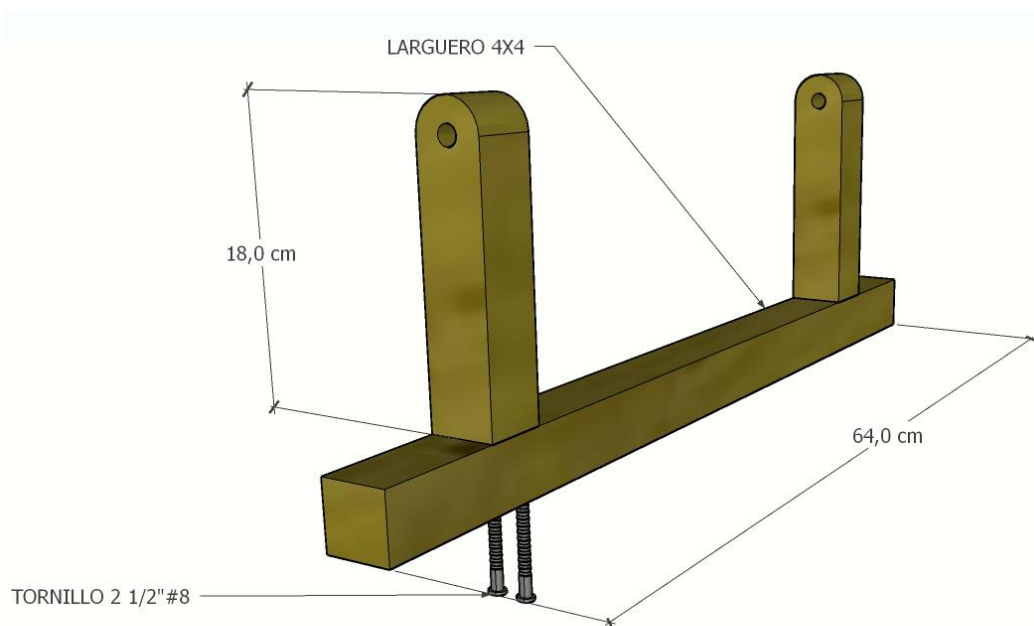

SILLA ASOLEADORA 205X40X86

PASO 1 PATAS SILLA ASOLEADORA

PATAS SILLA ASOLEADORA

PASO 2 BASE SILLA ASOLEADORA

BASE SILLA ASOLEADORA

PASO 3 BASE SILLA ASOLEADORA

PATAS SILLA ASOLEADORA

PASO 4 PATAS Y BASE SILLA ASOLEADORA

PASO 5 AMARRE INTERNO SILLA ASOLEADORA

PASO 6 DETALLE LARGUERO LATERAL DE SOPORTE

DETALLE LARGUERO ENGANCHE SILLA ASOLEADORA

PASO 7 INSTALACION SOPORTE INTERIOR

PASO 8 TABLADO FIJO SILLA ASOLEADORA

PASO 9 TABLADO MOVIL SILLA ASOLEADORA

PASO 10 BRAZO MOVIL SILLA ASOLEADORA

BRAZO INFERIOR MOVIL SILLA ASOLEADORA

PASO 11 ENSAMBLE BRAZO MOVIL SILLA ASOLEADORA

ENSAMBLE BRAZO INFERIOR MOVIL SILLA ASOLEADORA

PASO 12 INSTALACION ESPALDAR MOVIL SILLA ASOLEADORA

SKU	PRODUCTO	CANT.
465078	Larguero 8x4x300cm	2
465073	Tabla 10,5x2,5x300cm	4
465077	Estacón con punta 4x4x177cm	1
465084	Tabla 15x3x360cm	2
465076	Estacón con punta 8x8x200cm	1
	Tornillo Carriaje 3 ½ x 5/16 + arandela y mariposa	4
	Bisagra de 1"	2
	Tornillo 2"	120