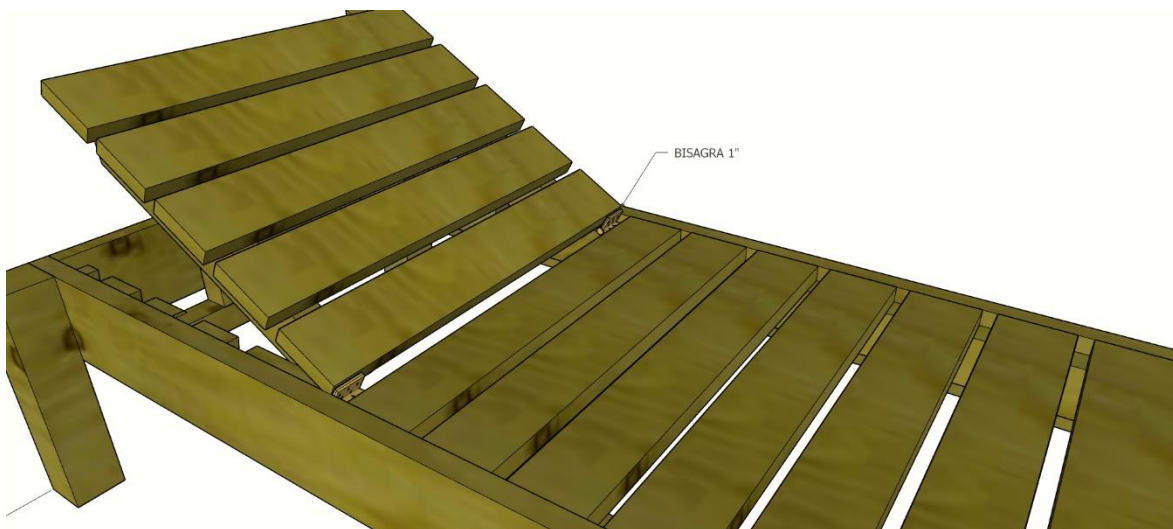

PASO 10 BRAZO MOVIL SILLA ASOLEADORA

BRAZO INFERIOR MOVIL SILLA ASOLEADORA

PASO 11 ENSAMBLE BRAZO MOVIL SILLA ASOLEADORA

ENSAMBLE BRAZO INFERIOR MOVIL SILLA ASOLEADORA

PASO 12 INSTALACION ESPALDAR MOVIL SILLA ASOLEADORA

SKU	PRODUCTO	CANT.
465078	Larguero 8x4x300cm	2
465073	Tabla 10,5x2,5x300cm	4
465077	Estacón con punta 4x4x177cm	1
465084	Tabla 15x3x360cm	2
465076	Estacón con punta 8x8x200cm	1
	Tornillo Carriaje 3 ½ x 5/16 + arandela y mariposa	4
	Bisagra de 1"	2
	Tornillo 2"	120