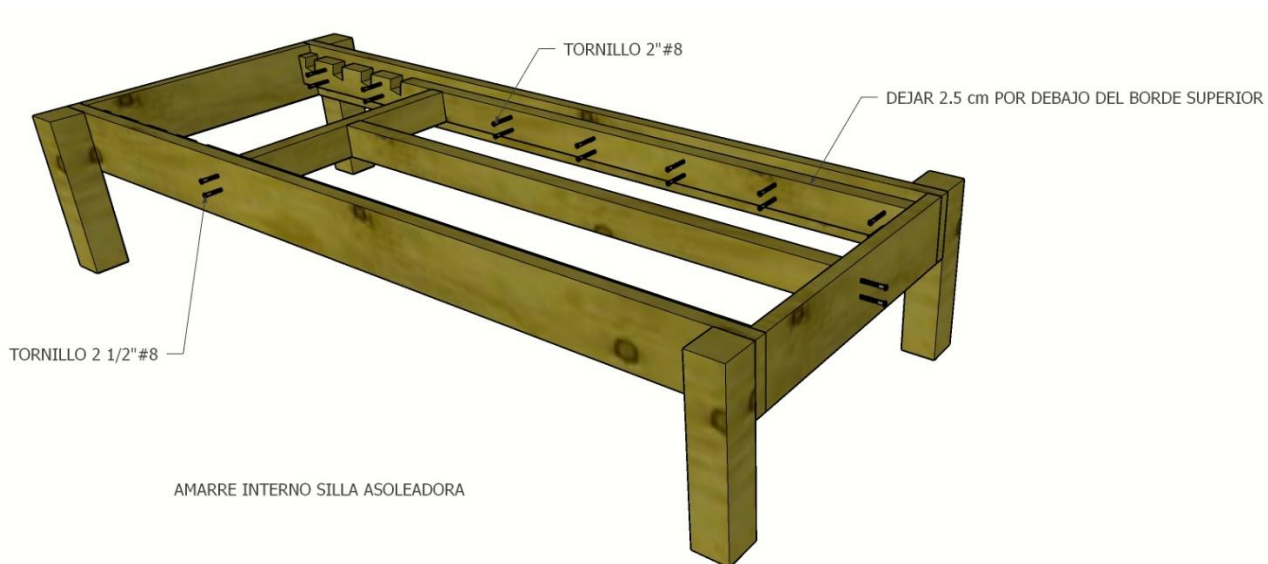

SILLA ASOLEADORA 205X40X86

PASO 1 PATAS SILLA ASOLEADORA

PATAS SILLA ASOLEADORA

PASO 2 BASE SILLA ASOLEADORA

BASE SILLA ASOLEADORA

PASO 3 BASE SILLA ASOLEADORA

PATAS SILLA ASOLEADORA

PASO 4 PATAS Y BASE SILLA ASOLEADORA

PASO 5 AMARRE INTERNO SILLA ASOLEADORA

PASO 6 DETALLE LARGUERO LATERAL DE SOPORTE

DETALLE LARGUERO ENGANCHE SILLA ASOLEADORA

PASO 7 INSTALACION SOPORTE INTERIOR

PASO 8 TABLADO FIJO SILLA ASOLEADORA

PASO 9 TABLADO MOVIL SILLA ASOLEADORA

PASO 10 BRAZO MOVIL SILLA ASOLEADORA

BRAZO INFERIOR MOVIL SILLA ASOLEADORA

PASO 11 ENSAMBLE BRAZO MOVIL SILLA ASOLEADORA

ENSAMBLE BRAZO INFERIOR MOVIL SILLA ASOLEADORA

PASO 12 INSTALACION ESPALDAR MOVIL SILLA ASOLEADORA

SKU	PRODUCTO	CANT.
465078	Larguero 8x4x300cm	2
465073	Tabla 10,5x2,5x300cm	4
465077	Estacón con punta 4x4x177cm	1
465084	Tabla 15x3x360cm	2
465076	Estacón con punta 8x8x200cm	1
	Tornillo Carriaje 3 ½ x 5/16 + arandela y mariposa	4
	Bisagra de 1"	2
	Tornillo 2"	120