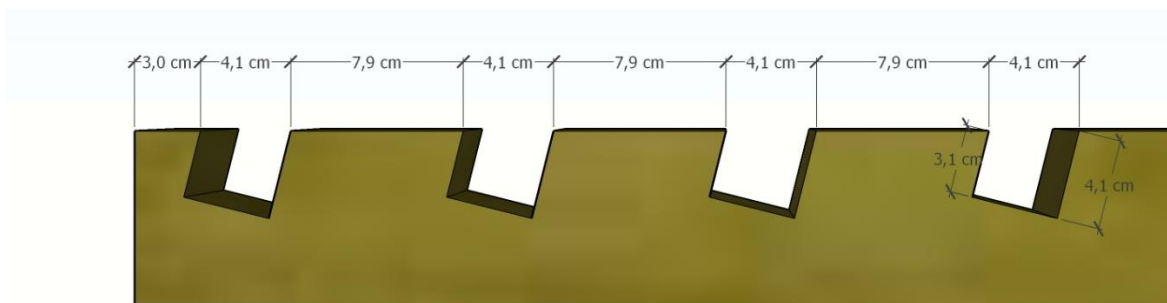

PASO 6 DETALLE LARGUERO LATERAL DE SOPORTE

DETALLE LARGUERO ENGANCHE SILLA ASOLEADORA