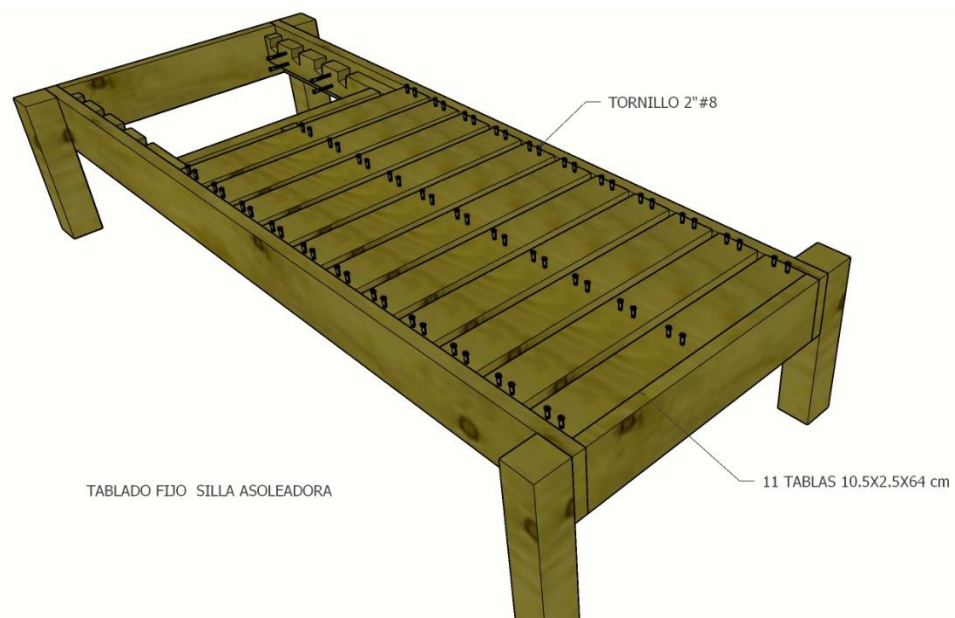

SILLA ASOLEADORA 205X40X86

PASO 1 PATAS SILLA ASOLEADORA

PATAS SILLA ASOLEADORA

PASO 2 BASE SILLA ASOLEADORA

BASE SILLA ASOLEADORA

PASO 3 BASE SILLA ASOLEADORA

PATAS SILLA ASOLEADORA

PASO 4 PATAS Y BASE SILLA ASOLEADORA

PASO 5 AMARRE INTERNO SILLA ASOLEADORA

PASO 6 DETALLE LARGUERO LATERAL DE SOPORTE

DETALLE LARGUERO ENGANCHE SILLA ASOLEADORA

PASO 7 INSTALACION SOPORTE INTERIOR

PASO 8 TABLADO FIJO SILLA ASOLEADORA

PASO 9 TABLADO MOVIL SILLA ASOLEADORA

PASO 10 BRAZO MOVIL SILLA ASOLEADORA

BRAZO INFERIOR MOVIL SILLA ASOLEADORA

PASO 11 ENSAMBLE BRAZO MOVIL SILLA ASOLEADORA

ENSAMBLE BRAZO INFERIOR MOVIL SILLA ASOLEADORA

PASO 12 INSTALACION ESPALDAR MOVIL SILLA ASOLEADORA

SKU	PRODUCTO	CANT.
465078	Larguero 8x4x300cm	2
465073	Tabla 10,5x2,5x300cm	4
465077	Estacón con punta 4x4x177cm	1
465084	Tabla 15x3x360cm	2
465076	Estacón con punta 8x8x200cm	1
	Tornillo Carriaje 3 ½ x 5/16 + arandela y mariposa	4
	Bisagra de 1"	2
	Tornillo 2"	120