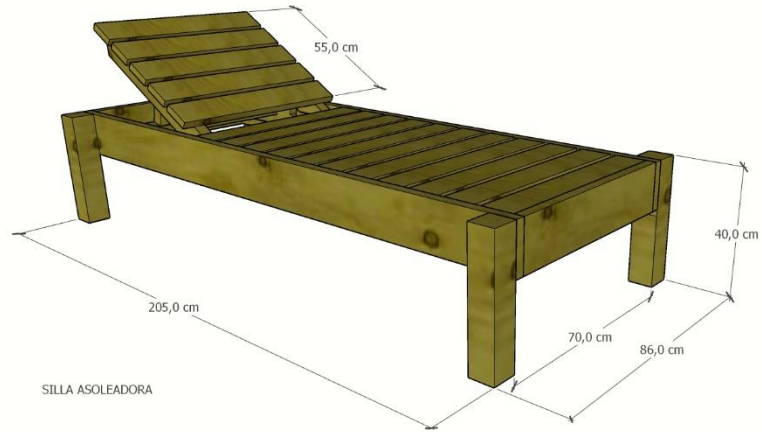

SILLA ASOLEADORA 205X40X86

PASO 1 PATAS SILLA ASOLEADORA

PATAS SILLA ASOLEADORA

PASO 2 BASE SILLA ASOLEADORA

BASE SILLA ASOLEADORA

PASO 3 BASE SILLA ASOLEADORA

PATAS SILLA ASOLEADORA

PASO 4 PATAS Y BASE SILLA ASOLEADORA

PASO 5 AMARRE INTERNO SILLA ASOLEADORA

PASO 6 DETALLE LARGUERO LATERAL DE SOPORTE

DETALLE LARGUERO ENGANCHE SILLA ASOLEADORA

PASO 7 INSTALACION SOPORTE INTERIOR

PASO 8 TABLADO FIJO SILLA ASOLEADORA

PASO 9 TABLADO MOVIL SILLA ASOLEADORA

SKU	PRODUCTO	CANT.
465078	Larguero 8x4x300cm	2
465073	Tabla 10,5x2,5x300cm	4
465077	Estacón con punta 4x4x177cm	1
465084	Tabla 15x3x360cm	2
465076	Estacón con punta 8x8x200cm	1
	Tornillo Carriaje 3 ½ x 5/16 + arandela y mariposa	4
	Bisagra de 1"	2
	Tornillo 2"	120