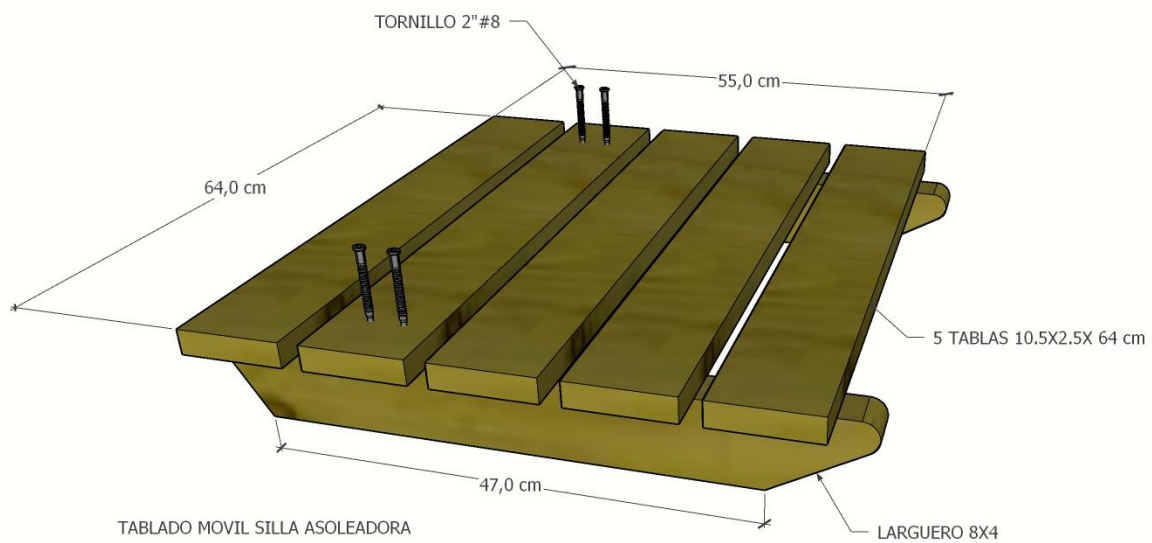

SILLA ASOLEADORA 205X40X86

PASO 1 PATAS SILLA ASOLEADORA

PATAS SILLA ASOLEADORA

PASO 2 BASE SILLA ASOLEADORA

BASE SILLA ASOLEADORA

PASO 3 BASE SILLA ASOLEADORA

PATAS SILLA ASOLEADORA

PASO 4 PATAS Y BASE SILLA ASOLEADORA

PASO 5 AMARRE INTERNO SILLA ASOLEADORA

PASO 6 DETALLE LARGUERO LATERAL DE SOPORTE

DETALLE LARGUERO ENGANCHE SILLA ASOLEADORA

PASO 7 INSTALACION SOPORTE INTERIOR

PASO 8 TABLADO FIJO SILLA ASOLEADORA

PASO 9 TABLADO MOVIL SILLA ASOLEADORA

PASO 10 BRAZO MOVIL SILLA ASOLEADORA

BRAZO INFERIOR MOVIL SILLA ASOLEADORA

PASO 11 ENSAMBLE BRAZO MOVIL SILLA ASOLEADORA

ENSAMBLE BRAZO INFERIOR MOVIL SILLA ASOLEADORA

PASO 12 INSTALACION ESPALDAR MOVIL SILLA ASOLEADORA

SKU	PRODUCTO	CANT.
465078	Larguero 8x4x300cm	2
465073	Tabla 10,5x2,5x300cm	4
465077	Estacón con punta 4x4x177cm	1
465084	Tabla 15x3x360cm	2
465076	Estacón con punta 8x8x200cm	1
	Tornillo Carriaje 3 ½ x 5/16 + arandela y mariposa	4
	Bisagra de 1"	2
	Tornillo 2"	120