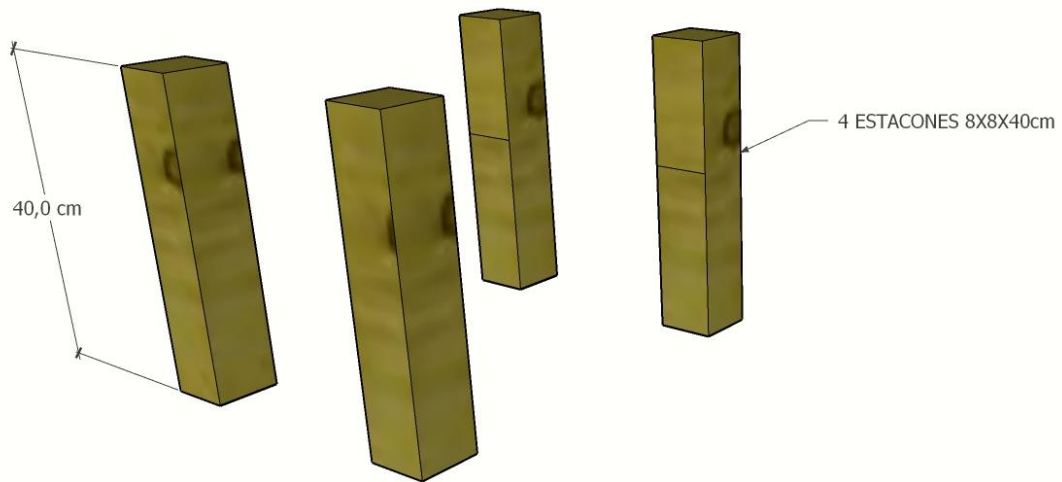

SILLA ASOLEADORA 205X40X86

PASO 1 PATAS SILLA ASOLEADORA

PATAS SILLA ASOLEADORA

PASO 2 BASE SILLA ASOLEADORA

BASE SILLA ASOLEADORA

PASO 3 BASE SILLA ASOLEADORA

PATAS SILLA ASOLEADORA

PASO 4 PATAS Y BASE SILLA ASOLEADORA

SKU	PRODUCTO	CANT.
465078	Larguero 8x4x300cm	2
465073	Tabla 10,5x2,5x300cm	4
465077	Estacón con punta 4x4x177cm	1
465084	Tabla 15x3x360cm	2
465076	Estacón con punta 8x8x200cm	1
	Tornillo Carriaje 3 ½ x 5/16 + arandela y mariposa	4
	Bisagra de 1"	2
	Tornillo 2"	120