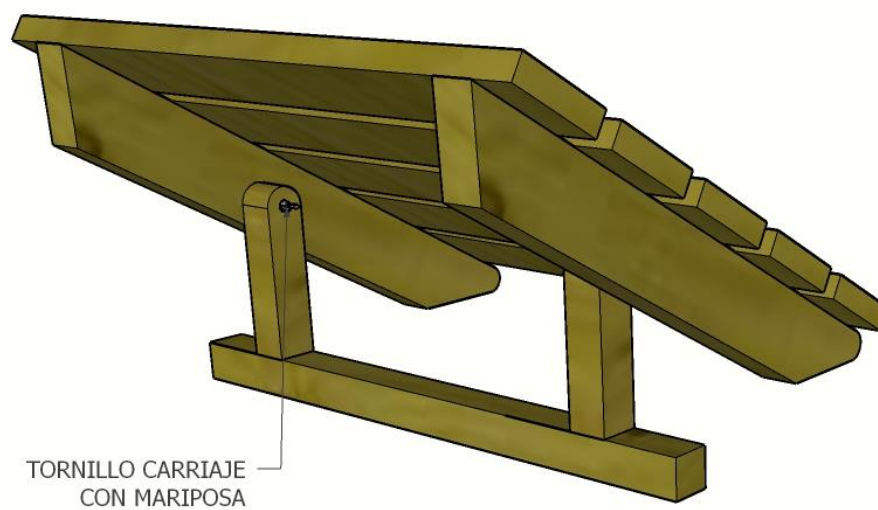

SILLA ASOLEADORA 205X40X86

PASO 1 PATAS SILLA ASOLEADORA

PATAS SILLA ASOLEADORA

PASO 2 BASE SILLA ASOLEADORA

BASE SILLA ASOLEADORA

PASO 3 BASE SILLA ASOLEADORA

PATAS SILLA ASOLEADORA

PASO 4 PATAS Y BASE SILLA ASOLEADORA

PASO 5 AMARRE INTERNO SILLA ASOLEADORA

PASO 6 DETALLE LARGUERO LATERAL DE SOPORTE

DETALLE LARGUERO ENGANCHE SILLA ASOLEADORA

PASO 7 INSTALACION SOPORTE INTERIOR

PASO 8 TABLADO FIJO SILLA ASOLEADORA

PASO 9 TABLADO MOVIL SILLA ASOLEADORA

PASO 10 BRAZO MOVIL SILLA ASOLEADORA

BRAZO INFERIOR MOVIL SILLA ASOLEADORA

PASO 11 ENSAMBLE BRAZO MOVIL SILLA ASOLEADORA

ENSAMBLE BRAZO INFERIOR MOVIL SILLA ASOLEADORA

PASO 12 INSTALACION ESPALDAR MOVIL SILLA ASOLEADORA

SKU	PRODUCTO	CANT.
465078	Larguero 8x4x300cm	2
465073	Tabla 10,5x2,5x300cm	4
465077	Estacón con punta 4x4x177cm	1
465084	Tabla 15x3x360cm	2
465076	Estacón con punta 8x8x200cm	1
	Tornillo Carriaje 3 ½ x 5/16 + arandela y mariposa	4
	Bisagra de 1"	2
	Tornillo 2"	120