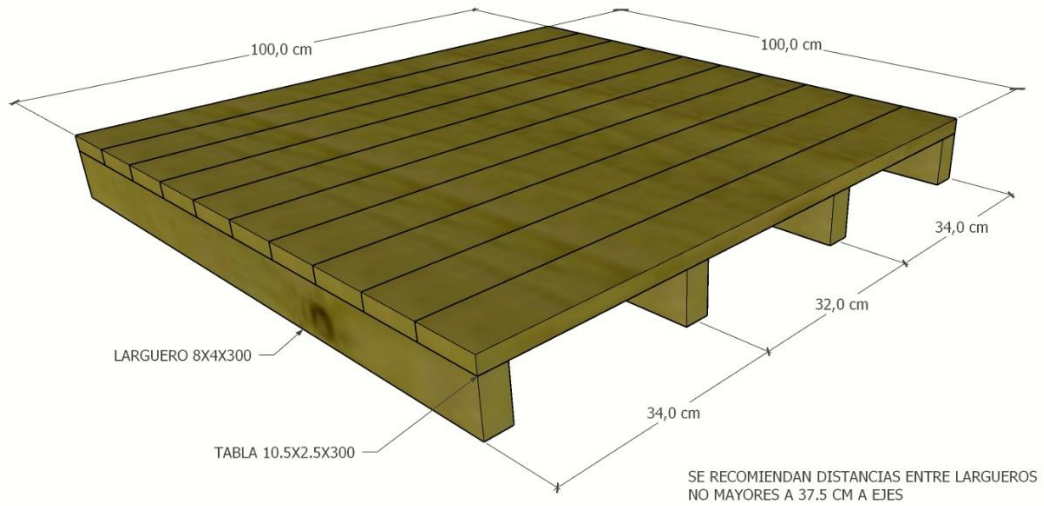

## DECK M2

### PASO 1

SKU	PRODUCTO	CANT.
465078	Larguero 8x4x300cm	2
465073	Tabla 10,5x2,5x300cm	2
	Tornillo 2 ½ #8	32