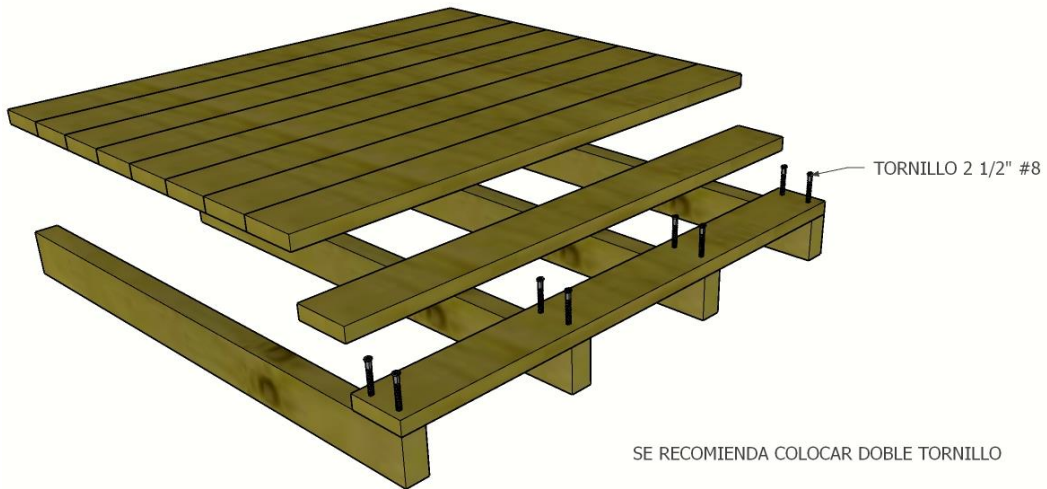

## DECK M2

### PASO 1

SKU	PRODUCTO	CANT.
465078	Larguero 8x4x300cm	2
465073	Tabla 10,5x2,5x300cm	2
	Tornillo 2 ½ #8	32