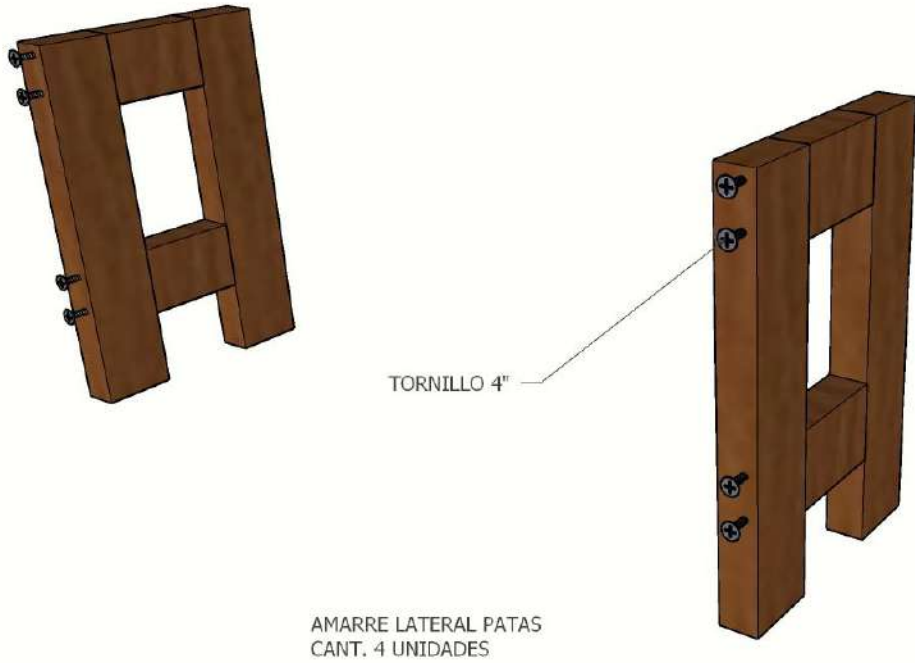

ESTRUCTURA BASE MESA

ESTRUCTURA BASE MESA

PASO 4 TAPA MESA

TAPA MESA
12 TABLAS DE 1.20 CM

PASO 5 ENSAMBLE TABLAS CON ESTRUCTURA TAPA

TAPA MESA
12 TABLAS DE 1.20 CM

PASO 6 ARMADO PATAS Y ANILLOS DE AMARRE

ARMADO PATAS MESA Y ANILLOS DE AMARRE

PASO 7 ENSAMBLE PATAS CON LA TAPA DE LA MESA

MONTAJE TAPA CON LA BASE

BANCA

PASO 8 ENSAMBLE PATAS

AMARRE LATERAL PATAS
CANT. 4 UNIDADES

PASO 9 MONTAJE TABLAS SUPERIORES

SKU	PRODUCTO	CANT.
465073	Tabla 10,5x2,5x300cm	4
553826	Tabla 10,5x2,5x240cm	6
465078	Larguero 8x4x300cm	14
465076	Estacón 8x8x200cm	2
465077	Estacon 4.2x4.2x177cm	4
	Tornillo 2 ½"	68
	Tornillo 2"	120
	Tornillo 4"	16
	Tornillo 6" con arandelas y mariposa	12

HERRAMIENTAS

ACOLILLADORA

TALADRO O ATORNILLADOR

SIERRA CIRCULAR

RUTEADORA

HERRAMIENTA DE MANO