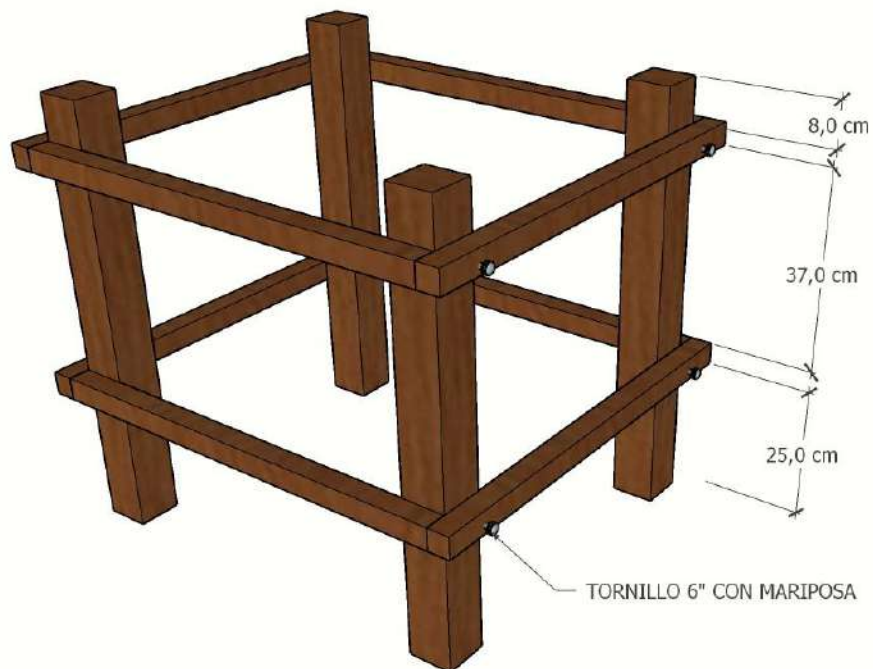

MESA PICNIC BANCAS SEPARADAS 120 X 120

MESA

MESA PICNIC

PASO 1 PATAS MESA

PATAS MESA PICNIC
4 UNIDADES

PASO 2 ANILLO SUPERIOR E INFERIOR AMARRE PATAS

ANILLO AMARRE PATAS MESA PICNIC
2 UNIDADES

PASO 3 ESTRUCTURA TAPA MESA

ESTRUCTURA BASE MESA

ESTRUCTURA BASE MESA

PASO 4 TAPA MESA

TAPA MESA
12 TABLAS DE 1.20 CM

PASO 5 ENSAMBLE TABLAS CON ESTRUCTURA TAPA

TAPA MESA
12 TABLAS DE 1.20 CM

PASO 6 ARMADO PATAS Y ANILLOS DE AMARRE

ARMADO PATAS MESA Y ANILLOS DE AMARRE

PASO 7 ENSAMBLE PATAS CON LA TAPA DE LA MESA

MONTAJE TAPA CON LA BASE

BANCA

PASO 8 ENSAMBLE PATAS

AMARRE LATERAL PATAS
CANT. 4 UNIDADES

PASO 9 MONTAJE TABLAS SUPERIORES

SKU	PRODUCTO	CANT.
465073	Tabla 10,5x2,5x300cm	4
553826	Tabla 10,5x2,5x240cm	6
465078	Larguero 8x4x300cm	14
465076	Estacón 8x8x200cm	2
465077	Estacon 4.2x4.2x177cm	4
	Tornillo 2 ½"	68
	Tornillo 2"	120
	Tornillo 4"	16
	Tornillo 6" con arandelas y mariposa	12