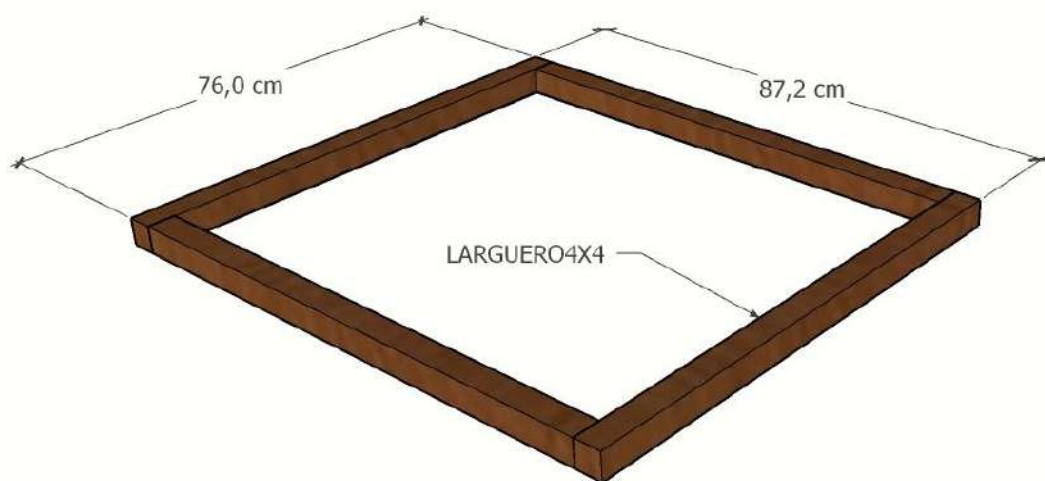

MESA PICNIC BANCAS SEPARADAS 120 X 120

MESA

MESA PICNIC

PASO 1 PATAS MESA

PATAS MESA PICNIC
4 UNIDADES

PASO 2 ANILLO SUPERIOR E INFERIOR AMARRE PATAS

ANILLO AMARRE PATAS MESA PICNIC
2 UNIDADES

PASO 3 ESTRUCTURA TAPA MESA

ESTRUCTURA BASE MESA

ESTRUCTURA BASE MESA

PASO 4 TAPA MESA

TAPA MESA
12 TABLAS DE 1.20 CM

PASO 5 ENSAMBLE TABLAS CON ESTRUCTURA TAPA

TAPA MESA
12 TABLAS DE 1.20 CM

PASO 6 ARMADO PATAS Y ANILLOS DE AMARRE

ARMADO PATAS MESA Y ANILLOS DE AMARRE

PASO 7 ENSAMBLE PATAS CON LA TAPA DE LA MESA

MONTAJE TAPA CON LA BASE

BANCA

PASO 8 ENSAMBLE PATAS

AMARRE LATERAL PATAS
CANT. 4 UNIDADES

PASO 9 MONTAJE TABLAS SUPERIORES

SKU	PRODUCTO	CANT.
465073	Tabla 10,5x2,5x300cm	4
553826	Tabla 10,5x2,5x240cm	6
465078	Larguero 8x4x300cm	14
465076	Estacón 8x8x200cm	2
465077	Estacon 4.2x4.2x177cm	4
	Tornillo 2 ½"	68
	Tornillo 2"	120
	Tornillo 4"	16
	Tornillo 6" con arandelas y mariposa	12