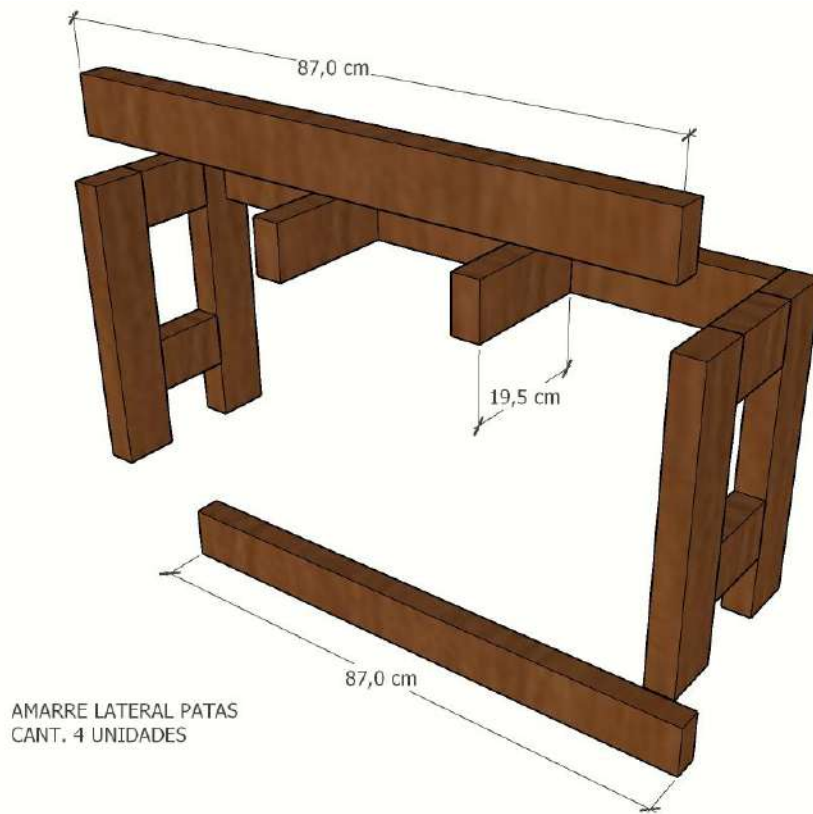

MESA PICNIC BANCAS SEPARADAS 120 X 120

MESA

MESA PICNIC

PASO 1 PATAS MESA

PATAS MESA PICNIC
4 UNIDADES

PASO 2 ANILLO SUPERIOR E INFERIOR AMARRE PATAS

ANILLO AMARRE PATAS MESA PICNIC
2 UNIDADES

PASO 3 ESTRUCTURA TAPA MESA

ESTRUCTURA BASE MESA

ESTRUCTURA BASE MESA

PASO 4 TAPA MESA

TAPA MESA
12 TABLAS DE 1.20 CM

PASO 5 ENSAMBLE TABLAS CON ESTRUCTURA TAPA

TAPA MESA
12 TABLAS DE 1.20 CM

PASO 6 ARMADO PATAS Y ANILLOS DE AMARRE

ARMADO PATAS MESA Y ANILLOS DE AMARRE

PASO 7 ENSAMBLE PATAS CON LA TAPA DE LA MESA

MONTAJE TAPA CON LA BASE

BANCA

PASO 8 ENSAMBLE PATAS

AMARRE LATERAL PATAS
CANT. 4 UNIDADES

PASO 9 MONTAJE TABLAS SUPERIORES

SKU	PRODUCTO	CANT.
465073	Tabla 10,5x2,5x300cm	4
553826	Tabla 10,5x2,5x240cm	6
465078	Larguero 8x4x300cm	14
465076	Estacón 8x8x200cm	2
465077	Estacon 4.2x4.2x177cm	4
	Tornillo 2 ½"	68
	Tornillo 2"	120
	Tornillo 4"	16
	Tornillo 6" con arandelas y mariposa	12