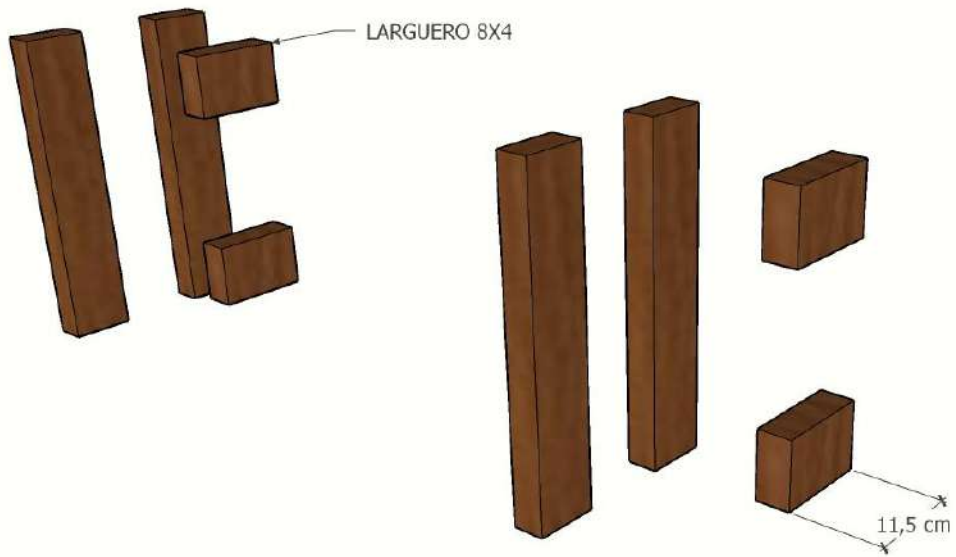

MESA PICNIC BANCAS SEPARADAS 120 X 120

MESA

MESA PICNIC

PASO 1 PATAS MESA

PATAS MESA PICNIC
4 UNIDADES

PASO 2 ANILLO SUPERIOR E INFERIOR AMARRE PATAS

ANILLO AMARRE PATAS MESA PICNIC
2 UNIDADES

PASO 3 ESTRUCTURA TAPA MESA

ESTRUCTURA BASE MESA

ESTRUCTURA BASE MESA

PASO 4 TAPA MESA

TAPA MESA
12 TABLAS DE 1.20 CM

PASO 5 ENSAMBLE TABLAS CON ESTRUCTURA TAPA

TAPA MESA
12 TABLAS DE 1.20 CM

PASO 6 ARMADO PATAS Y ANILLOS DE AMARRE

ARMADO PATAS MESA Y ANILLOS DE AMARRE

PASO 7 ENSAMBLE PATAS CON LA TAPA DE LA MESA

MONTAJE TAPA CON LA BASE

BANCA

PASO 8 ENSAMBLE PATAS

AMARRE LATERAL PATAS
CANT. 4 UNIDADES

PASO 9 MONTAJE TABLAS SUPERIORES

SKU	PRODUCTO	CANT.
465073	Tabla 10,5x2,5x300cm	4
553826	Tabla 10,5x2,5x240cm	6
465078	Larguero 8x4x300cm	14
465076	Estacón 8x8x200cm	2
465077	Estacon 4.2x4.2x177cm	4
	Tornillo 2 ½"	68
	Tornillo 2"	120
	Tornillo 4"	16
	Tornillo 6" con arandelas y mariposa	12