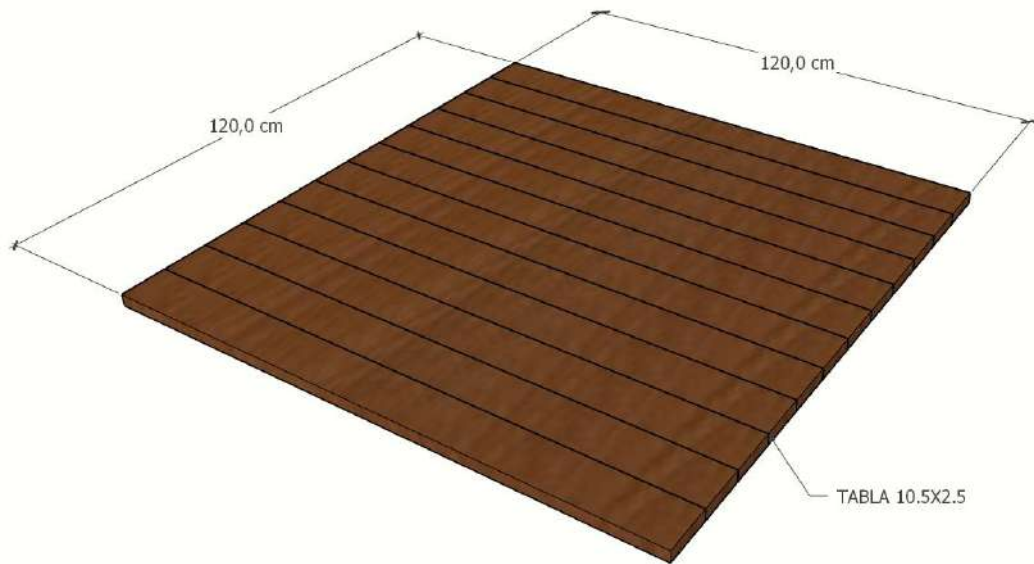

MESA PICNIC BANCAS SEPARADAS 120 X 120

MESA

MESA PICNIC

PASO 1 PATAS MESA

PATAS MESA PICNIC
4 UNIDADES

PASO 2 ANILLO SUPERIOR E INFERIOR AMARRE PATAS

ANILLO AMARRE PATAS MESA PICNIC
2 UNIDADES

PASO 3 ESTRUCTURA TAPA MESA

ESTRUCTURA BASE MESA

ESTRUCTURA BASE MESA

PASO 4 TAPA MESA

TAPA MESA
12 TABLAS DE 1.20 CM

PASO 5 ENSAMBLE TABLAS CON ESTRUCTURA TAPA

TAPA MESA
12 TABLAS DE 1.20 CM

PASO 6 ARMADO PATAS Y ANILLOS DE AMARRE

ARMADO PATAS MESA Y ANILLOS DE AMARRE

PASO 7 ENSAMBLE PATAS CON LA TAPA DE LA MESA

MONTAJE TAPA CON LA BASE

BANCA

PASO 8 ENSAMBLE PATAS

AMARRE LATERAL PATAS
CANT. 4 UNIDADES

PASO 9 MONTAJE TABLAS SUPERIORES

SKU	PRODUCTO	CANT.
465073	Tabla 10,5x2,5x300cm	4
553826	Tabla 10,5x2,5x240cm	6
465078	Larguero 8x4x300cm	14
465076	Estacón 8x8x200cm	2
465077	Estacon 4.2x4.2x177cm	4
	Tornillo 2 ½"	68
	Tornillo 2"	120
	Tornillo 4"	16
	Tornillo 6" con arandelas y mariposa	12