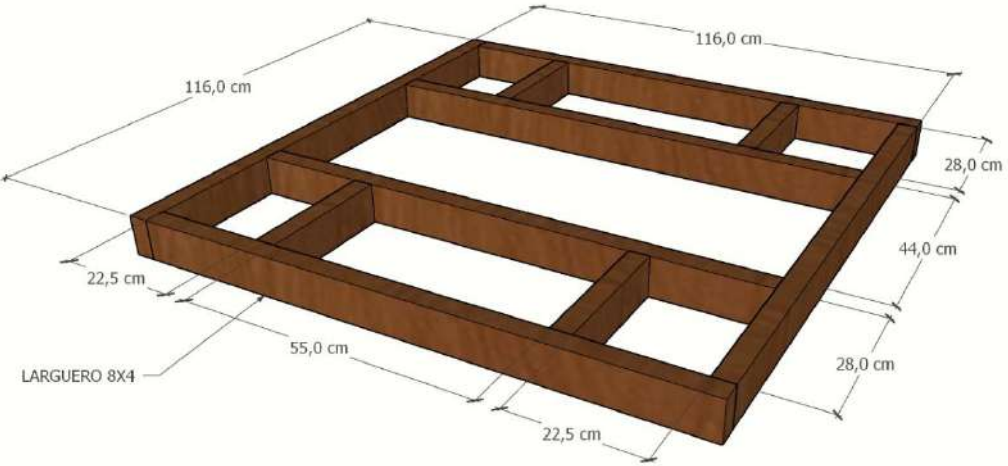

MESA PICNIC BANCAS SEPARADAS 120 X 120

MESA

MESA PICNIC

PASO 1 PATAS MESA

PATAS MESA PICNIC
4 UNIDADES

PASO 2 ANILLO SUPERIOR E INFERIOR AMARRE PATAS

ANILLO AMARRE PATAS MESA PICNIC
2 UNIDADES

PASO 3 ESTRUCTURA TAPA MESA

ESTRUCTURA BASE MESA

ESTRUCTURA BASE MESA

PASO 4 TAPA MESA

TAPA MESA
12 TABLAS DE 1.20 CM

PASO 5 ENSAMBLE TABLAS CON ESTRUCTURA TAPA

TAPA MESA
12 TABLAS DE 1.20 CM

PASO 6 ARMADO PATAS Y ANILLOS DE AMARRE

ARMADO PATAS MESA Y ANILLOS DE AMARRE

PASO 7 ENSAMBLE PATAS CON LA TAPA DE LA MESA

MONTAJE TAPA CON LA BASE

BANCA

PASO 8 ENSAMBLE PATAS

AMARRE LATERAL PATAS
CANT. 4 UNIDADES

PASO 9 MONTAJE TABLAS SUPERIORES

SKU	PRODUCTO	CANT.
465073	Tabla 10,5x2,5x300cm	4
553826	Tabla 10,5x2,5x240cm	6
465078	Larguero 8x4x300cm	14
465076	Estacón 8x8x200cm	2
465077	Estacon 4.2x4.2x177cm	4
	Tornillo 2 ½"	68
	Tornillo 2"	120
	Tornillo 4"	16
	Tornillo 6" con arandelas y mariposa	12