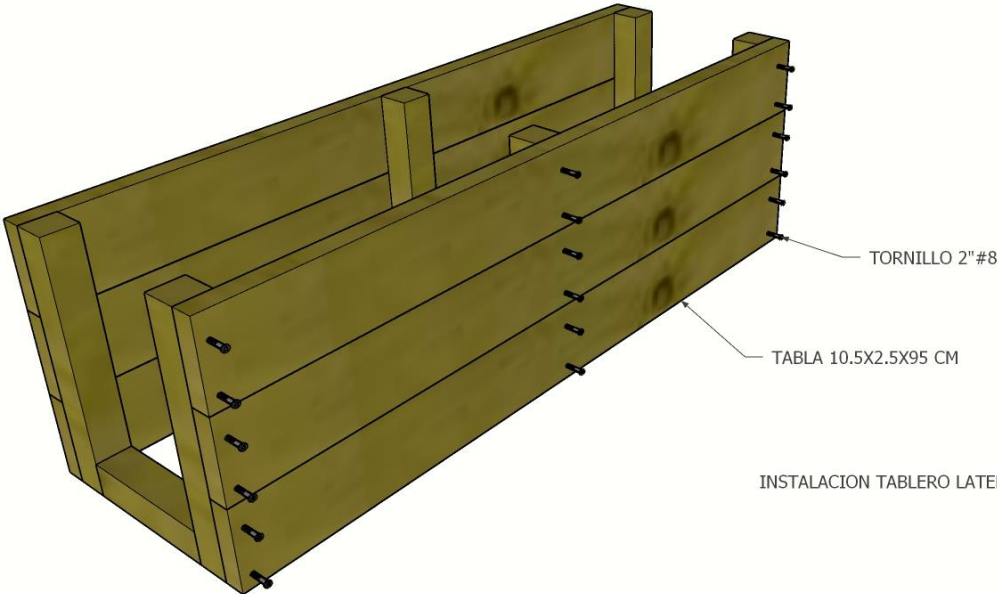

MATERA 100X100X30

PASO 1 BASE

PASO 2 BASE

PASO 3 AMARRE INTERNO MATERA

PASO 4 AMARRE INTERNO MATERA

AMARRE INTERNO
MATERA

PASO 5 INSTALACION TAPAS laterales

INSTALACION TABLERO laterales

PASO 6 INSTALACION TAPAS TERMINALES

PASO 7 INSTALACION TAPA INFERIOR

PASO 8 INSTALACION BASE

SKU	PRODUCTO	CANT.
465078	Larguero 8x4x300cm	1
465073	Tabla 10,5x2,5x300cm	4
465087	Larguero 4x4x300cm	1
	Tornillo 3#10	20
	Tornillo 2 ½"	20
	Tornillo 2"	40