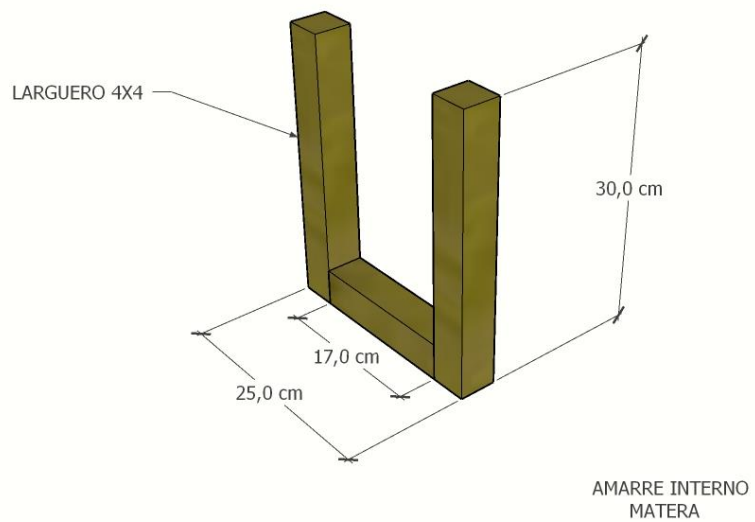

MATERA 100X100X30

PASO 1 BASE

PASO 2 BASE

PASO 3 AMARRE INTERNO MATERA

PASO 4 AMARRE INTERNO MATERA

AMARRE INTERNO
MATERA

PASO 5 INSTALACION TAPAS laterales

INSTALACION TABLERO laterales

PASO 6 INSTALACION TAPAS TERMINALES

PASO 7 INSTALACION TAPA INFERIOR

PASO 8 INSTALACION BASE

SKU	PRODUCTO	CANT.
465078	Larguero 8x4x300cm	1
465073	Tabla 10,5x2,5x300cm	4
465087	Larguero 4x4x300cm	1
	Tornillo 3#10	20
	Tornillo 2 ½"	20
	Tornillo 2"	40