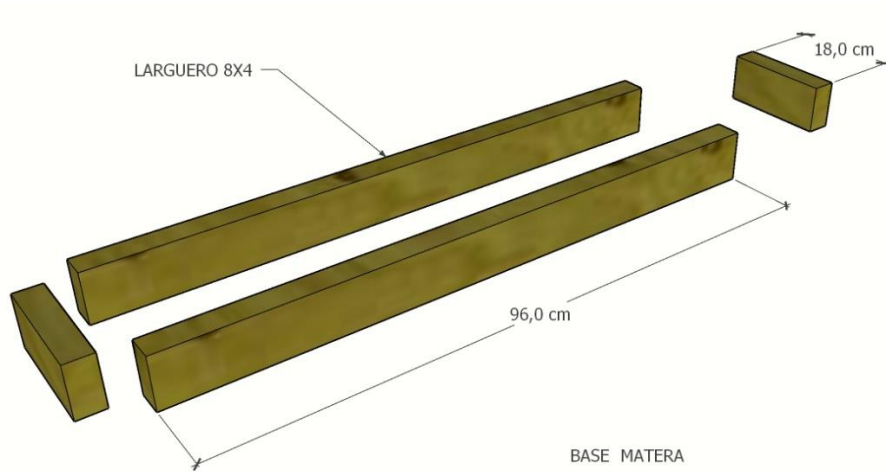

MATERA 100X100X30

PASO 1 BASE

PASO 2 BASE

PASO 3 AMARRE INTERNO MATERA

PASO 4 AMARRE INTERNO MATERA

AMARRE INTERNO
MATERA

PASO 5 INSTALACION TAPAS laterales

INSTALACION TABLERO laterales

PASO 6 INSTALACION TAPAS TERMINALES

PASO 7 INSTALACION TAPA INFERIOR

PASO 8 INSTALACION BASE

SKU	PRODUCTO	CANT.
465078	Larguero 8x4x300cm	1
465073	Tabla 10,5x2,5x300cm	4
465087	Larguero 4x4x300cm	1
	Tornillo 3#10	20
	Tornillo 2 ½"	20
	Tornillo 2"	40