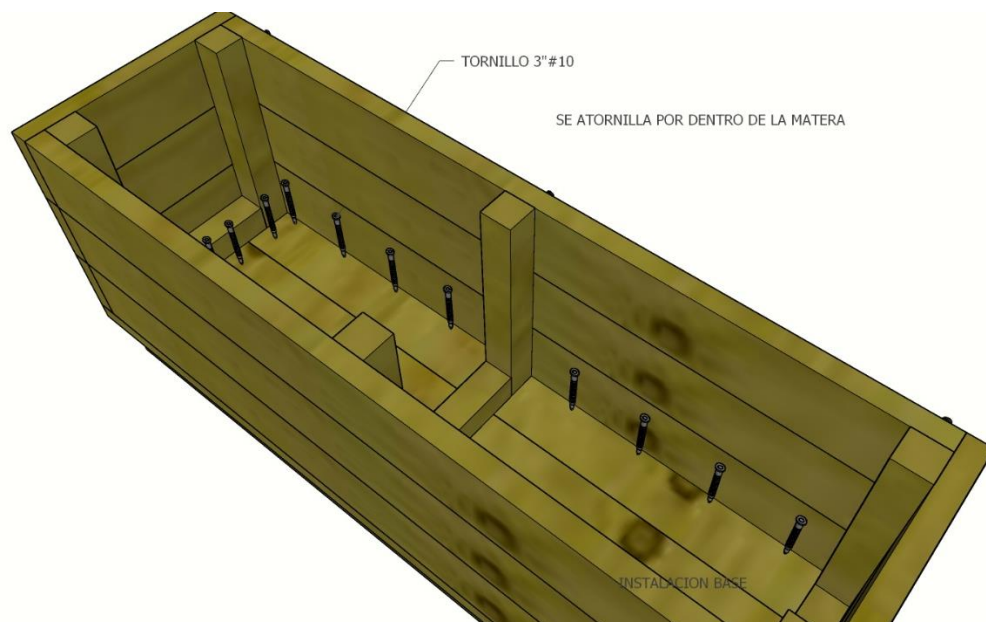

MATERA 100X100X30

PASO 1 BASE

PASO 2 BASE

PASO 3 AMARRE INTERNO MATERA

PASO 4 AMARRE INTERNO MATERA

AMARRE INTERNO
MATERA

PASO 5 INSTALACION TAPAS laterales

INSTALACION TABLERO laterales

PASO 6 INSTALACION TAPAS TERMINALES

PASO 7 INSTALACION TAPA INFERIOR

PASO 8 INSTALACION BASE

SKU	PRODUCTO	CANT.
465078	Larguero 8x4x300cm	1
465073	Tabla 10,5x2,5x300cm	4
465087	Larguero 4x4x300cm	1
	Tornillo 3#10	20
	Tornillo 2 ½"	20
	Tornillo 2"	40