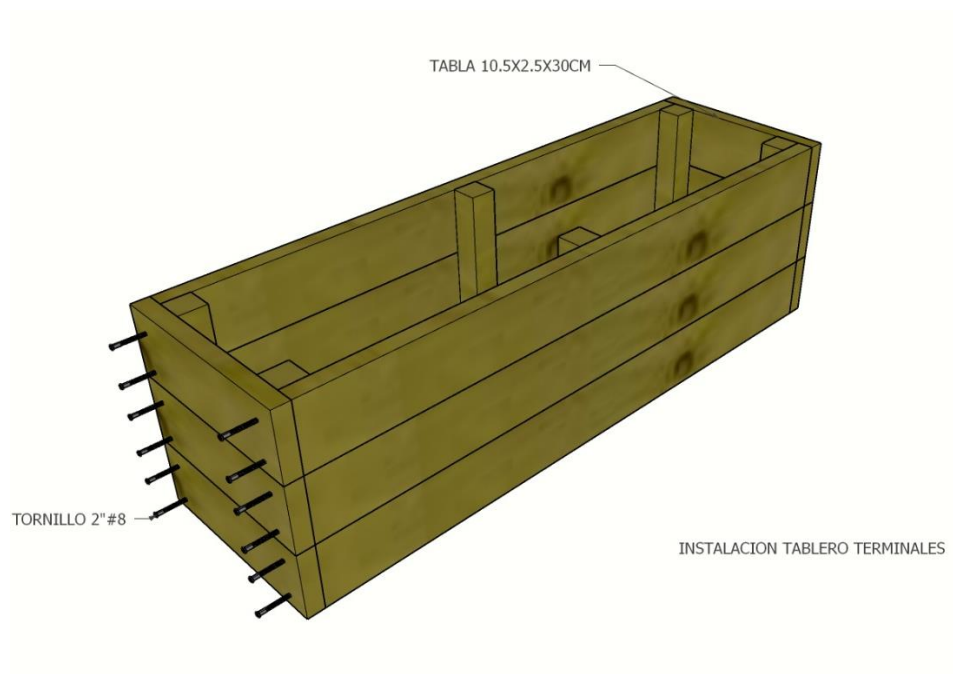

MATERA 100X100X30

PASO 1 BASE

PASO 2 BASE

PASO 3 AMARRE INTERNO MATERA

PASO 4 AMARRE INTERNO MATERA

AMARRE INTERNO
MATERA

PASO 5 INSTALACION TAPAS laterales

INSTALACION TABLERO laterales

PASO 6 INSTALACION TAPAS TERMINALES

PASO 7 INSTALACION TAPA INFERIOR

PASO 8 INSTALACION BASE

SKU	PRODUCTO	CANT.
465078	Larguero 8x4x300cm	1
465073	Tabla 10,5x2,5x300cm	4
465087	Larguero 4x4x300cm	1
	Tornillo 3#10	20
	Tornillo 2 ½"	20
	Tornillo 2"	40