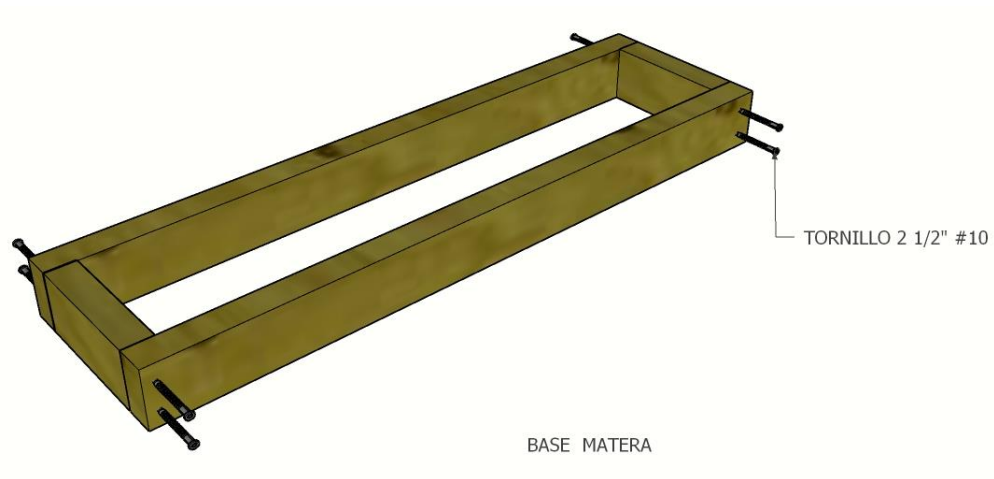

MATERA 100X100X30

PASO 1 BASE

PASO 2 BASE

PASO 3 AMARRE INTERNO MATERA

PASO 4 AMARRE INTERNO MATERA

AMARRE INTERNO
MATERA

PASO 5 INSTALACION TAPAS laterales

INSTALACION TABLERO laterales

PASO 6 INSTALACION TAPAS TERMINALES

PASO 7 INSTALACION TAPA INFERIOR

PASO 8 INSTALACION BASE

SKU	PRODUCTO	CANT.
465078	Larguero 8x4x300cm	1
465073	Tabla 10,5x2,5x300cm	4
465087	Larguero 4x4x300cm	1
	Tornillo 3#10	20
	Tornillo 2 ½"	20
	Tornillo 2"	40