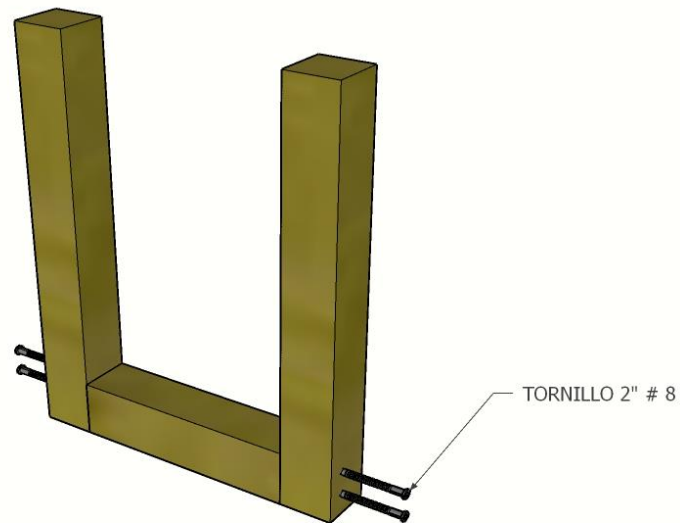

MATERA 100X100X30

PASO 1 BASE

PASO 2 BASE

PASO 3 AMARRE INTERNO MATERA

PASO 4 AMARRE INTERNO MATERA

AMARRE INTERNO
MATERA

PASO 5 INSTALACION TAPAS laterales

INSTALACION TABLERO laterales

PASO 6 INSTALACION TAPAS TERMINALES

PASO 7 INSTALACION TAPA INFERIOR

PASO 8 INSTALACION BASE

SKU	PRODUCTO	CANT.
465078	Larguero 8x4x300cm	1
465073	Tabla 10,5x2,5x300cm	4
465087	Larguero 4x4x300cm	1
	Tornillo 3#10	20
	Tornillo 2 ½"	20
	Tornillo 2"	40