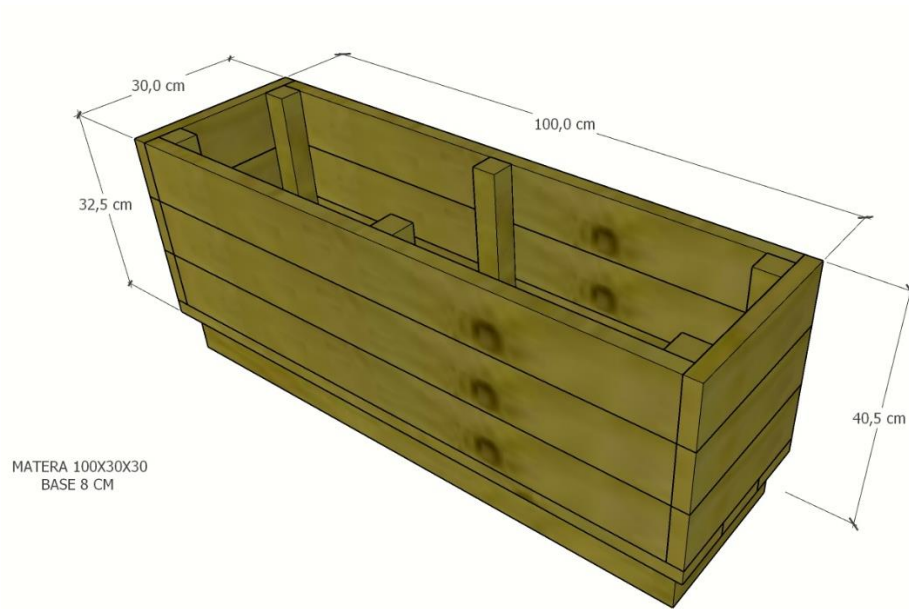

MATERA 100X100X30

PASO 1 BASE

PASO 2 BASE

PASO 3 AMARRE INTERNO MATERA

PASO 4 AMARRE INTERNO MATERA

AMARRE INTERNO
MATERA

PASO 5 INSTALACION TAPAS laterales

INSTALACION TABLERO laterales

PASO 6 INSTALACION TAPAS TERMINALES

PASO 7 INSTALACION TAPA INFERIOR

PASO 8 INSTALACION BASE

SKU	PRODUCTO	CANT.
465078	Larguero 8x4x300cm	1
465073	Tabla 10,5x2,5x300cm	4
465087	Larguero 4x4x300cm	1
	Tornillo 3#10	20
	Tornillo 2 ½"	20
	Tornillo 2"	40