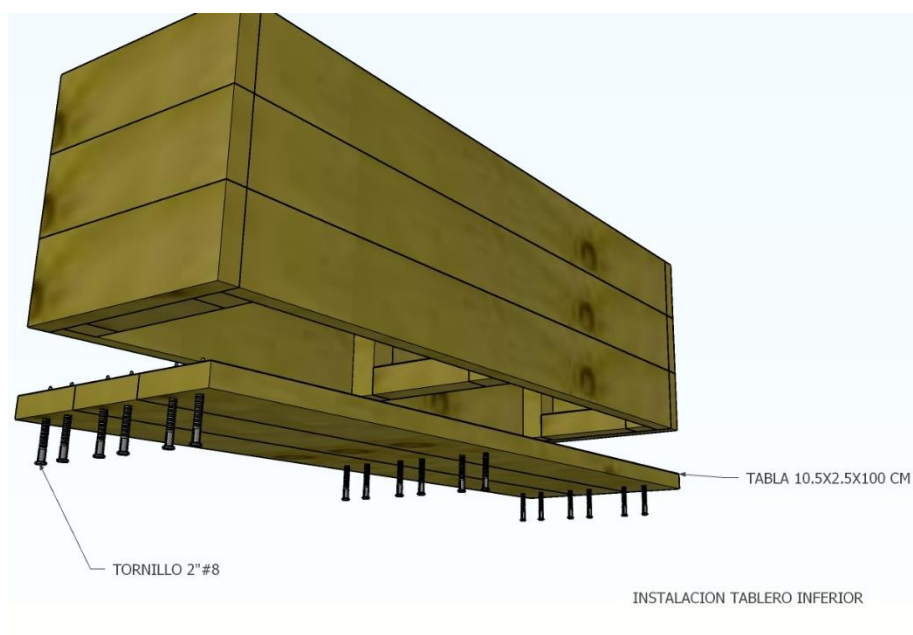

MATERA 100X100X30

PASO 1 BASE

PASO 2 BASE

PASO 3 AMARRE INTERNO MATERA

PASO 4 AMARRE INTERNO MATERA

AMARRE INTERNO
MATERA

PASO 5 INSTALACION TAPAS laterales

INSTALACION TABLERO laterales

PASO 6 INSTALACION TAPAS TERMINALES

PASO 7 INSTALACION TAPA INFERIOR

PASO 8 INSTALACION BASE

SKU	PRODUCTO	CANT.
465078	Larguero 8x4x300cm	1
465073	Tabla 10,5x2,5x300cm	4
465087	Larguero 4x4x300cm	1
	Tornillo 3#10	20
	Tornillo 2 ½"	20
	Tornillo 2"	40