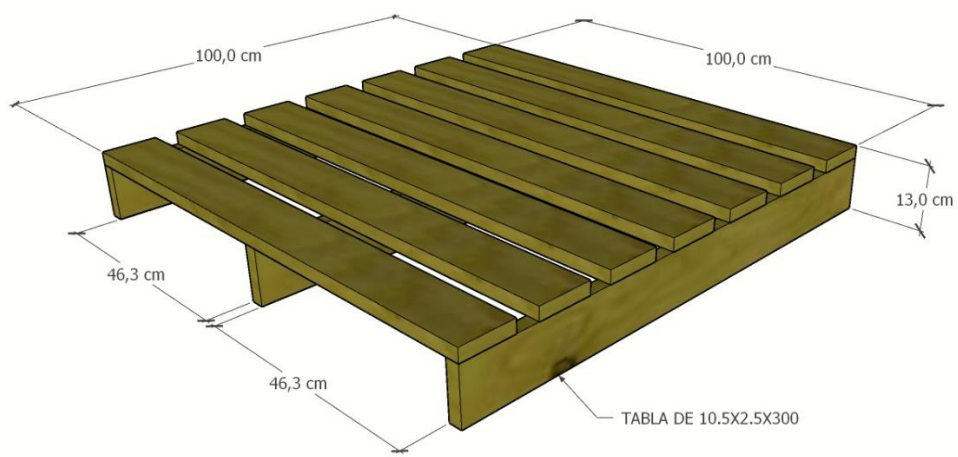

ESTIBA 100X100X13

PASO 1 CORTE TABLAS

CORTE DE 10 TABLAS DE 1 MT

PASO 2 ARMADO

SKU	PRODUCTO	CANT.
465073	Tabla 10,5x2,5x300cm	4
	Tornillo 2 ½"	42

HERRAMIENTAS

ACOLILLADORA

TALADRO O ATORNILLADOR

SIERRA CIRCULAR

RUTEADORA

HERRAMIENTA DE MANO