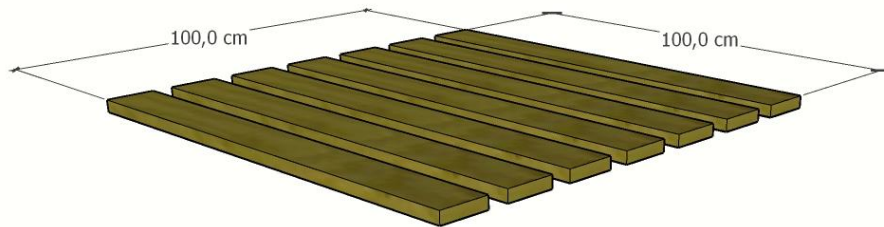

ESTIBA 100X100X13

PASO 1 CORTE TABLAS

CORTE DE 10 TABLAS DE 1 MT

PASO 2 ARMADO

SKU	PRODUCTO	CANT.
465073	Tabla 10,5x2,5x300cm	4
	Tornillo 2 ½"	42

HERRAMIENTAS

ACOLILLADORA

TALADRO O ATORNILLADOR

SIERRA CIRCULAR

RUTEADORA

HERRAMIENTA DE MANO