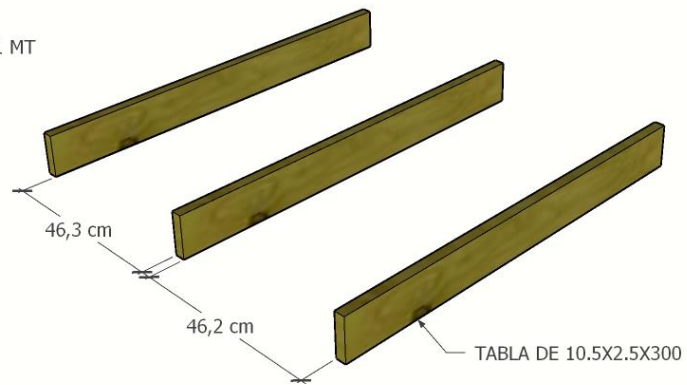

ESTIBA 100X100X13

PASO 1 CORTE TABLAS

CORTE DE 10 TABLAS DE 1 MT

PASO 2 ARMADO

SKU	PRODUCTO	CANT.
465073	Tabla 10,5x2,5x300cm	4
	Tornillo 2 ½"	42

HERRAMIENTAS

ACOLILLADORA

TALADRO O ATORNILLADOR

SIERRA CIRCULAR

RUTEADORA

HERRAMIENTA DE MANO