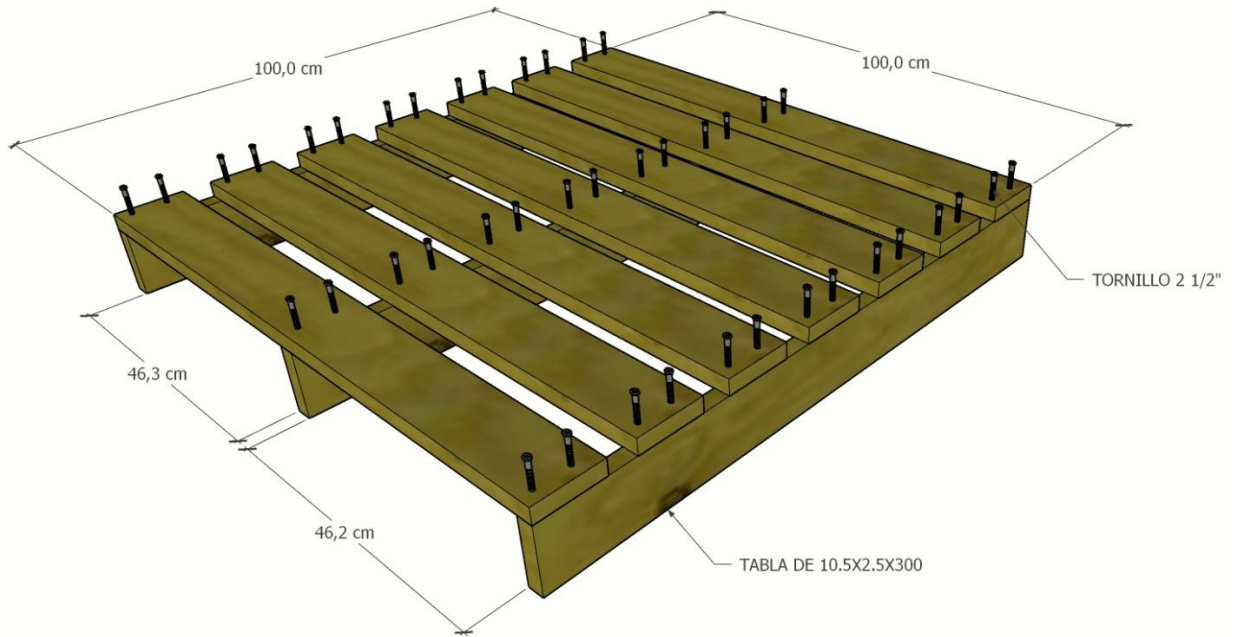

ESTIBA 100X100X13

PASO 1 CORTE TABLAS

CORTE DE 10 TABLAS DE 1 MT

PASO 2 ARMADO

SKU	PRODUCTO	CANT.
465073	Tabla 10,5x2,5x300cm	4
	Tornillo 2 ½"	42

HERRAMIENTAS

ACOLILLADORA

TALADRO O ATORNILLADOR

SIERRA CIRCULAR

RUTEADORA

HERRAMIENTA DE MANO