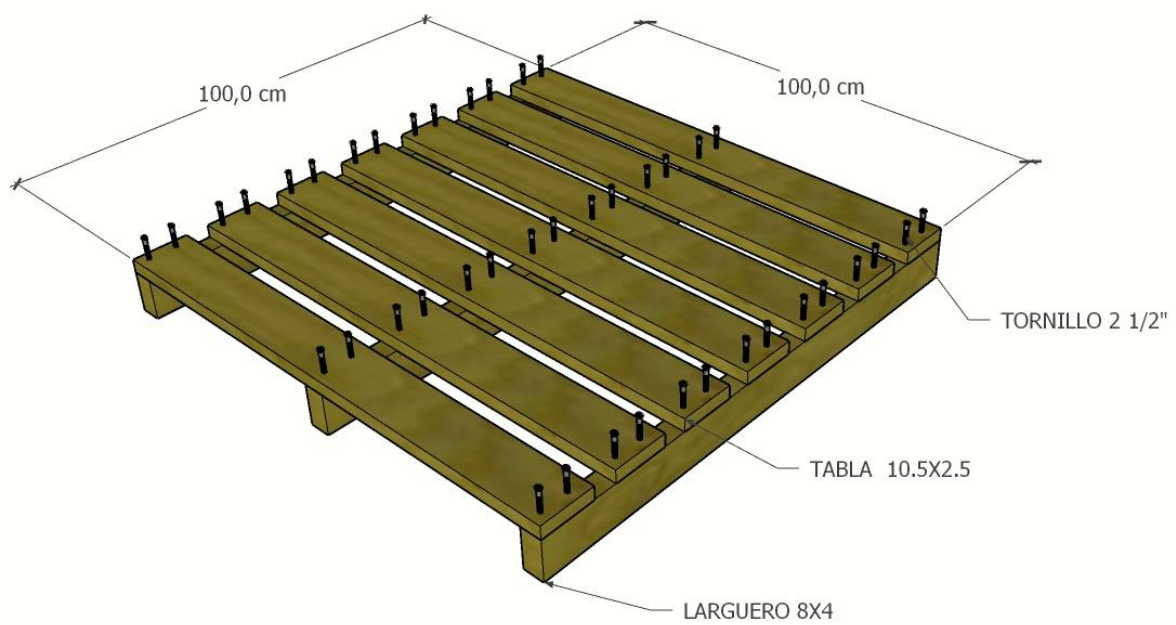

ESTIBA 100X100X10.5

PASO 1 CORTE TABLAS

PASO 2 ARMADO

SKU	PRODUCTO	CANT.
465073	Tabla 10,5x2,5x300cm	3
465078	Larguero 8x4x300cm	1
	Tornillo 2 ½"	42

HERRAMIENTAS

ACOLILLADORA

TALADRO O ATORNILLADOR

SIERRA CIRCULAR

RUTEADORA

HERRAMIENTA DE MANO