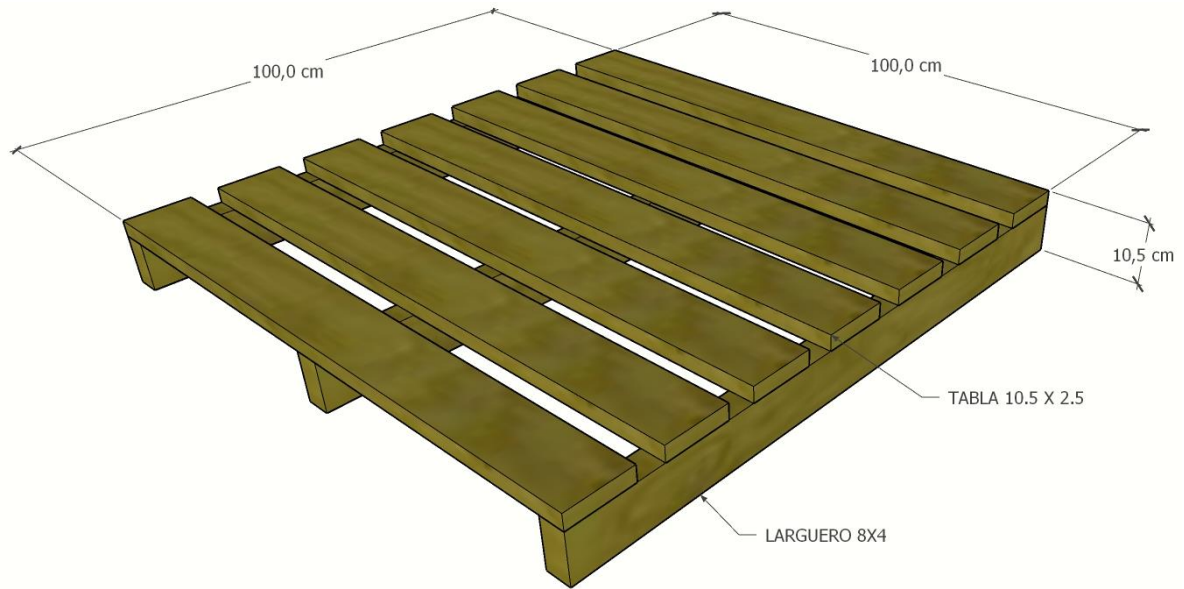

ESTIBA 100X100X10.5

PASO 1 CORTE TABLAS

PASO 2 ARMADO

SKU	PRODUCTO	CANT.
465073	Tabla 10,5x2,5x300cm	3
465078	Larguero 8x4x300cm	1
	Tornillo 2 ½"	42

HERRAMIENTAS

ACOLILLADORA

TALADRO O ATORNILLADOR

SIERRA CIRCULAR

RUTEADORA

HERRAMIENTA DE MANO