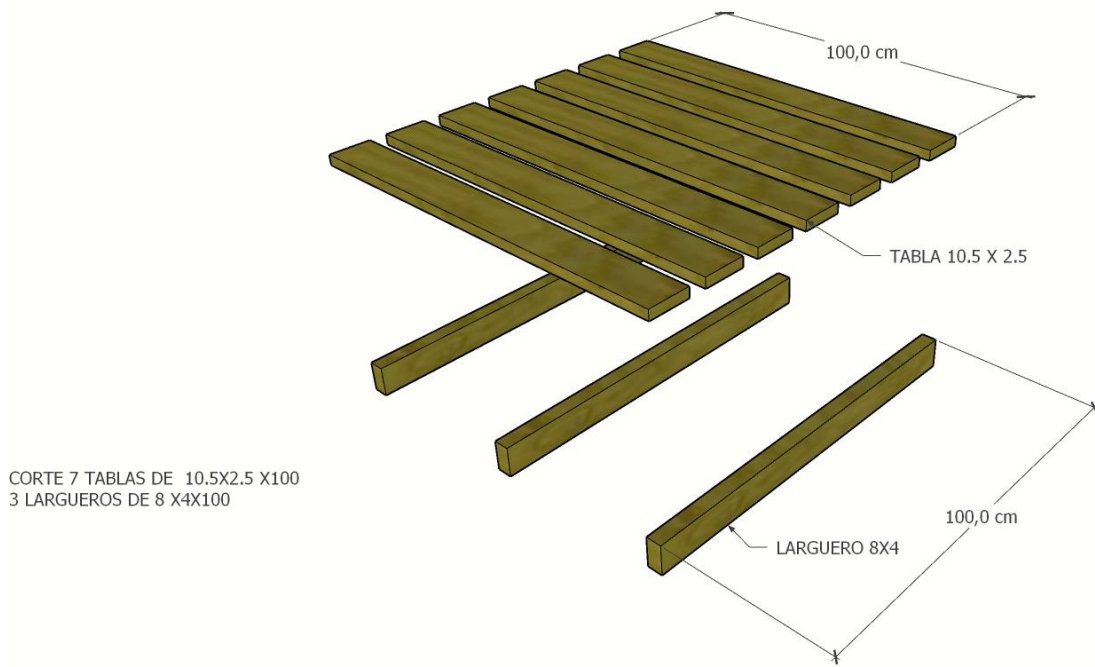

ESTIBA 100X100X10.5

PASO 1 CORTE TABLAS

PASO 2 ARMADO

SKU	PRODUCTO	CANT.
465073	Tabla 10,5x2,5x300cm	3
465078	Larguero 8x4x300cm	1
	Tornillo 2 ½"	42

HERRAMIENTAS

ACOLILLADORA

TALADRO O ATORNILLADOR

SIERRA CIRCULAR

RUTEADORA

HERRAMIENTA DE MANO