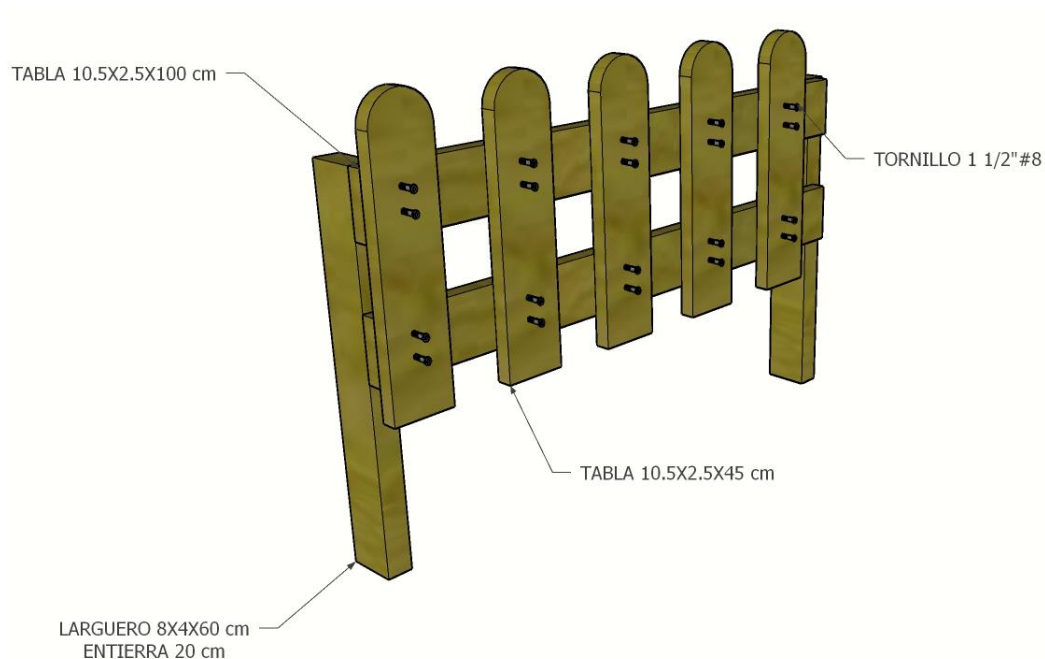

## CERCA TIPO JARDIN 1 ML X 50 cm

### PASO 1 DESPIECE CERCA TIPO JARDIN

PASO 2 ARMADO ML DE CERCA TIPO JARDIN

	PRODUCTO	CANT.
465078	Larguero 8x4x300cm	2
465073	Tabla 10,5x2,5x300cm	4
	Tornillo 1 1/2"	40
	Tornillo 2 1/2"	8