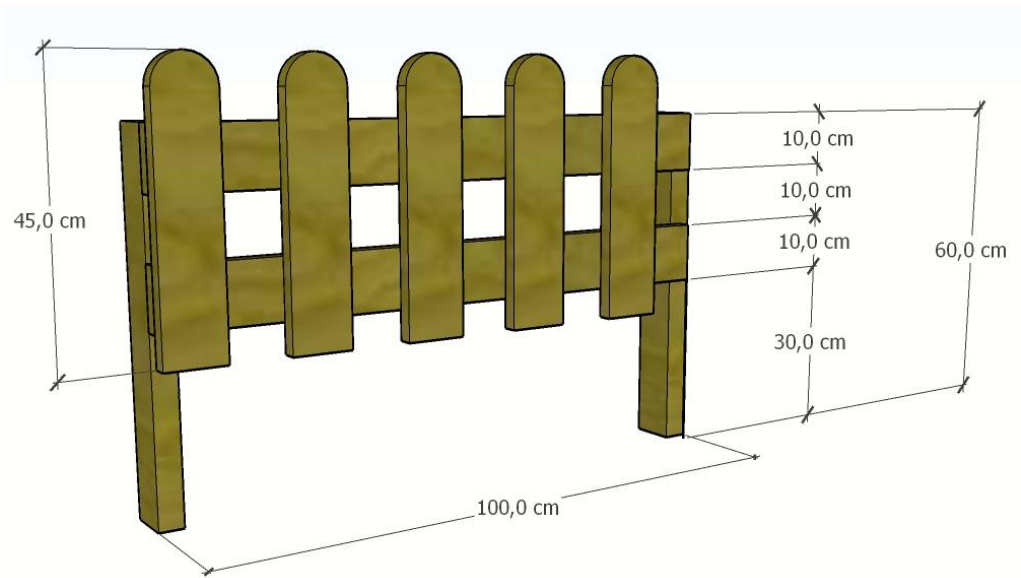

## CERCA TIPO JARDIN 1 ML X 50 cm

### PASO 1 DESPIECE CERCA TIPO JARDIN

PASO 2 ARMADO ML DE CERCA TIPO JARDIN

	PRODUCTO	CANT.
465078	Larguero 8x4x300cm	2
465073	Tabla 10,5x2,5x300cm	4
	Tornillo 1 1/2"	40
	Tornillo 2 1/2"	8