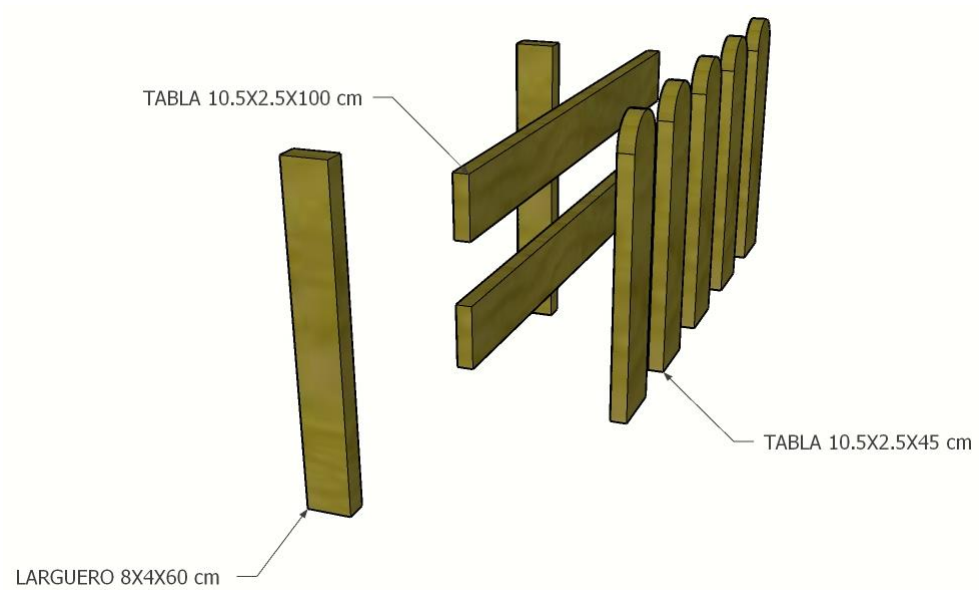

## CERCA TIPO JARDIN 1 ML X 50 cm

### PASO 1 DESPIECE CERCA TIPO JARDIN

PASO 2 ARMADO ML DE CERCA TIPO JARDIN

	PRODUCTO	CANT.
465078	Larguero 8x4x300cm	2
465073	Tabla 10,5x2,5x300cm	4
	Tornillo 1 1/2"	40
	Tornillo 2 1/2"	8