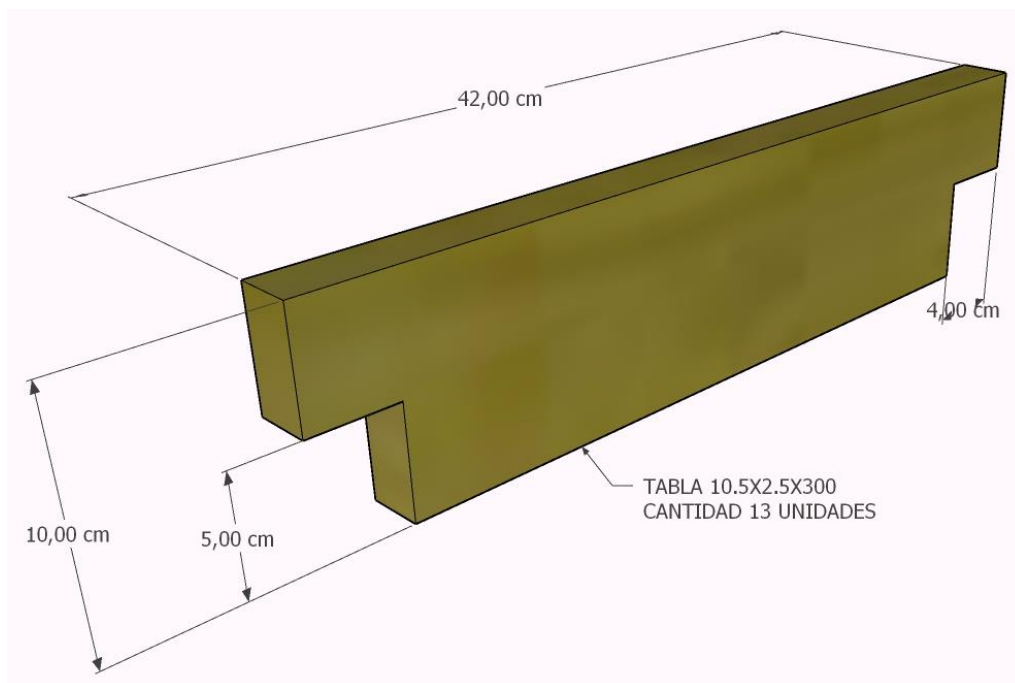

BANCA PLANO SERIADO 80X50X40

PASO 1

PASO 2

PASO 3

PASO 4

SKU	PRODUCTO	CANT.
465085	Larguero 8x8x300cm	2
465073	Tabla 10,5x2,5x300cm	2
	Tornillo 4#10	32
	Tornillo 3 1/2"	26

HERRAMIENTAS

ACOLILLADORA

TALADRO O ATORNILLADOR

SIERRA CIRCULAR

RUTEADORA

HERRAMIENTA DE MANO