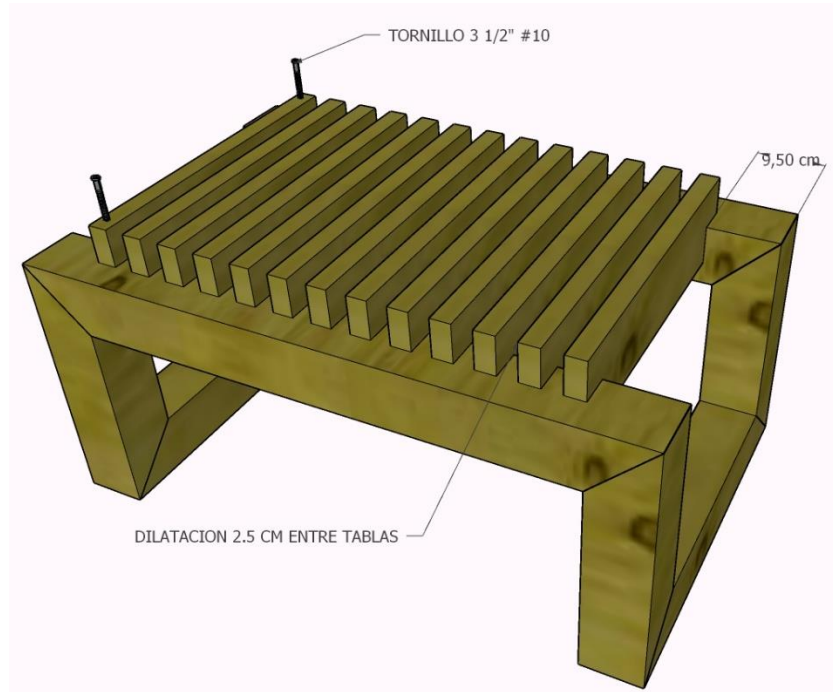

BANCA PLANO SERIADO 80X50X40

PASO 1

PASO 2

PASO 3

PASO 4

SKU	PRODUCTO	CANT.
465085	Larguero 8x8x300cm	2
465073	Tabla 10,5x2,5x300cm	2
	Tornillo 4#10	32
	Tornillo 3 1/2"	26

HERRAMIENTAS

ACOLILLADORA

TALADRO O ATORNILLADOR

SIERRA CIRCULAR

RUTEADORA

HERRAMIENTA DE MANO