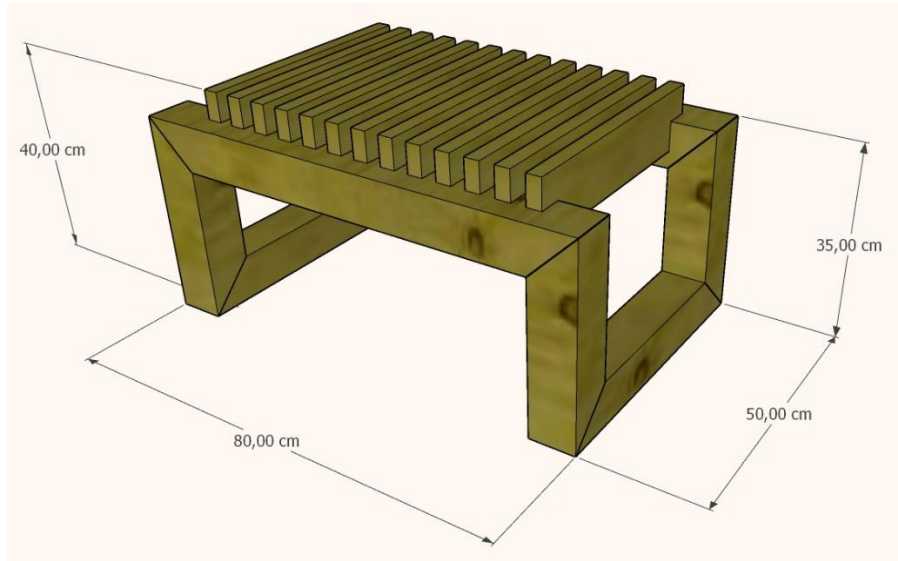

BANCA PLANO SERIADO 80X50X40

PASO 1

PASO 2

PASO 3

PASO 4

SKU	PRODUCTO	CANT.
465085	Larguero 8x8x300cm	2
465073	Tabla 10,5x2,5x300cm	2
	Tornillo 4#10	32
	Tornillo 3 1/2"	26

HERRAMIENTAS

ACOLILLADORA

TALADRO O ATORNILLADOR

SIERRA CIRCULAR

RUTEADORA

HERRAMIENTA DE MANO