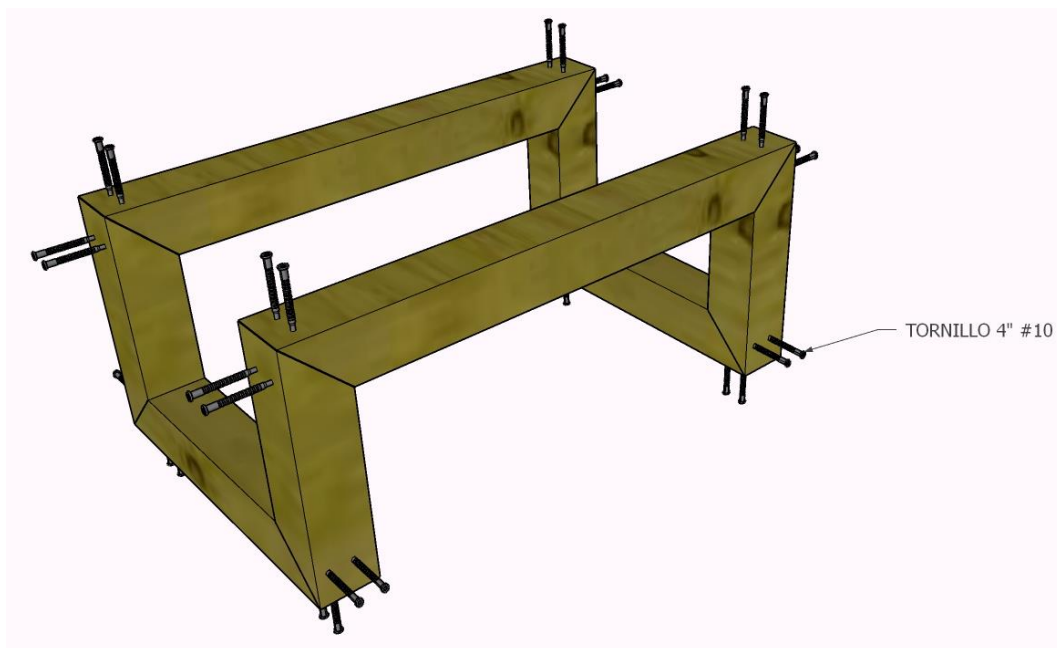

BANCA PLANO SERIADO 80X50X40

PASO 1

PASO 2

PASO 3

PASO 4

SKU	PRODUCTO	CANT.
465085	Larguero 8x8x300cm	2
465073	Tabla 10,5x2,5x300cm	2
	Tornillo 4#10	32
	Tornillo 3 1/2"	26

HERRAMIENTAS

ACOLILLADORA

TALADRO O ATORNILLADOR

SIERRA CIRCULAR

RUTEADORA

HERRAMIENTA DE MANO