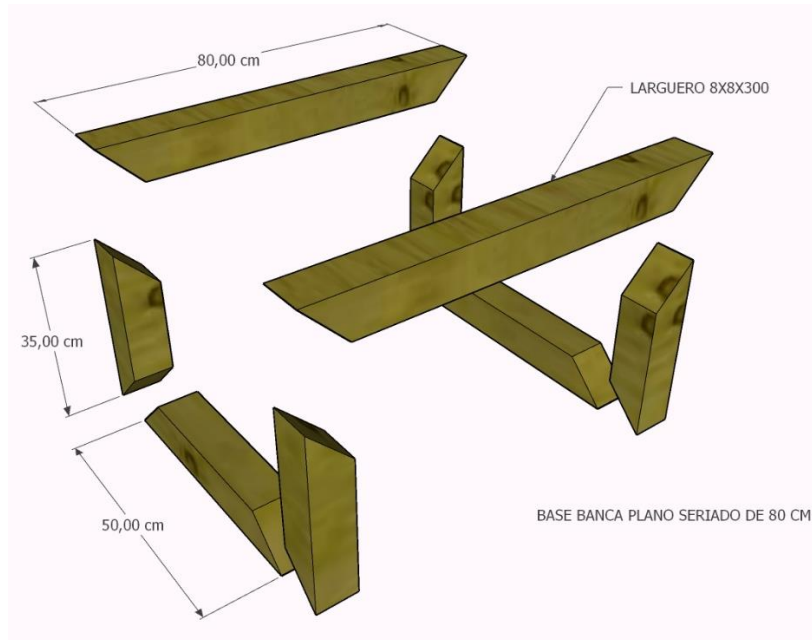

BANCA PLANO SERIADO 80X50X40

PASO 1

PASO 2

PASO 3

PASO 4

SKU	PRODUCTO	CANT.
465085	Larguero 8x8x300cm	2
465073	Tabla 10,5x2,5x300cm	2
	Tornillo 4#10	32
	Tornillo 3 1/2"	26

HERRAMIENTAS

ACOLILLADORA

TALADRO O ATORNILLADOR

SIERRA CIRCULAR

RUTEADORA

HERRAMIENTA DE MANO