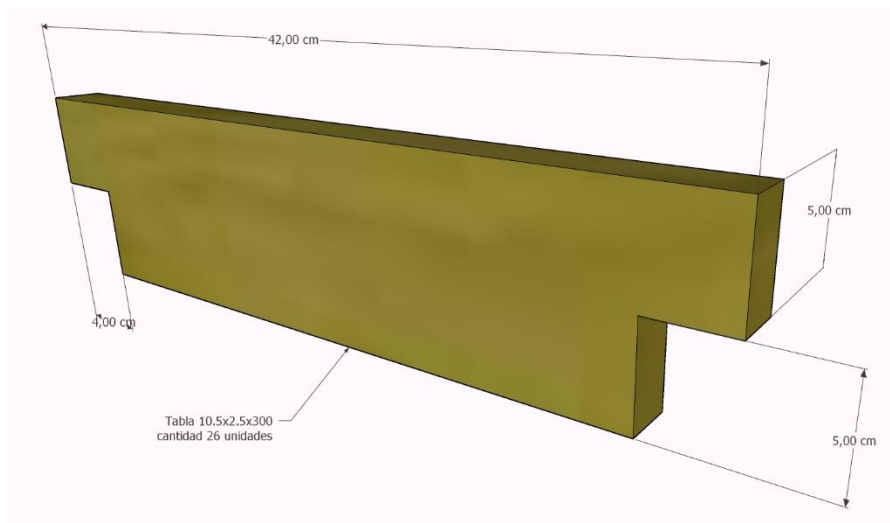

BANCA PLANO SERIADO 150X50X40

PASO 1

PASO 2

PASO 3

PASO 4

SKU	PRODUCTO	CANT.
465085	Larguero 8x8x300cm	2
465073	Tabla 10,5x2,5x300cm	4
	Tornillo 4#10	90
	Tornillo 3 1/2"	90

HERRAMIENTAS

ACOLILLADORA

TALADRO O ATORNILLADOR

SIERRA CIRCULAR

RUTEADORA

HERRAMIENTA DE MANO