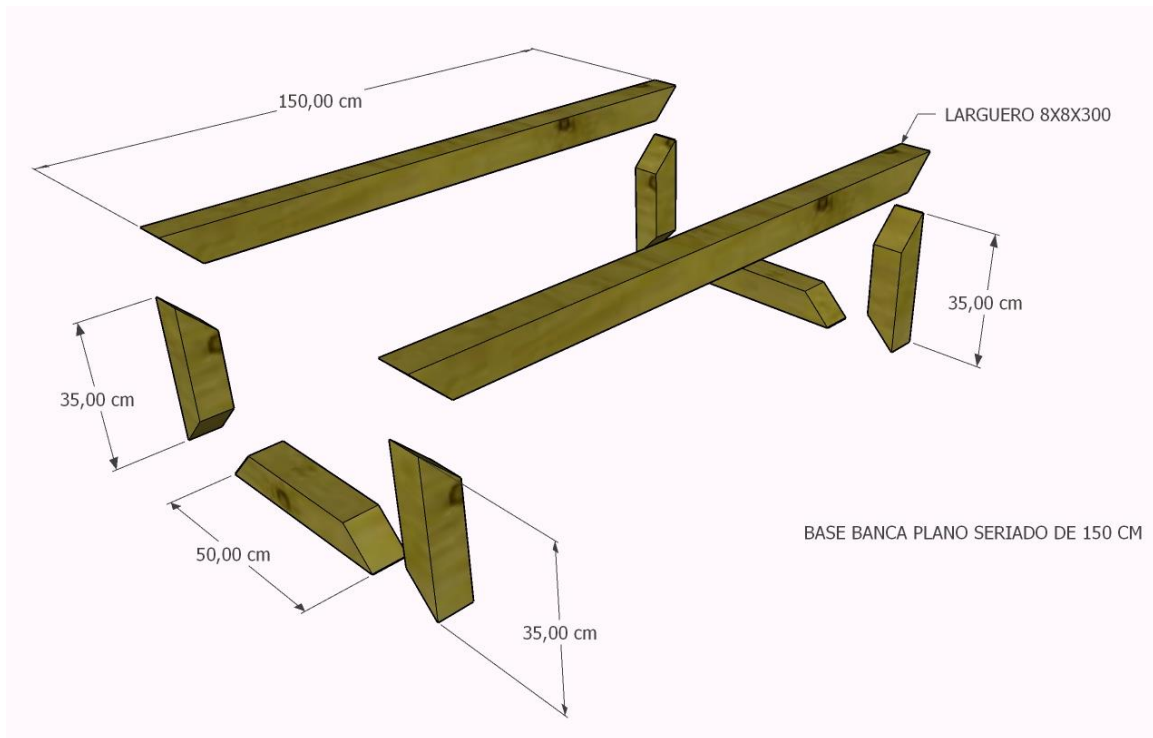

BANCA PLANO SERIADO 150X50X40

PASO 1

PASO 2

PASO 3

PASO 4

SKU	PRODUCTO	CANT.
465085	Larguero 8x8x300cm	2
465073	Tabla 10,5x2,5x300cm	4
	Tornillo 4#10	90
	Tornillo 3 1/2"	90

HERRAMIENTAS

ACOLILLADORA

TALADRO O ATORNILLADOR

SIERRA CIRCULAR

RUTEADORA

HERRAMIENTA DE MANO