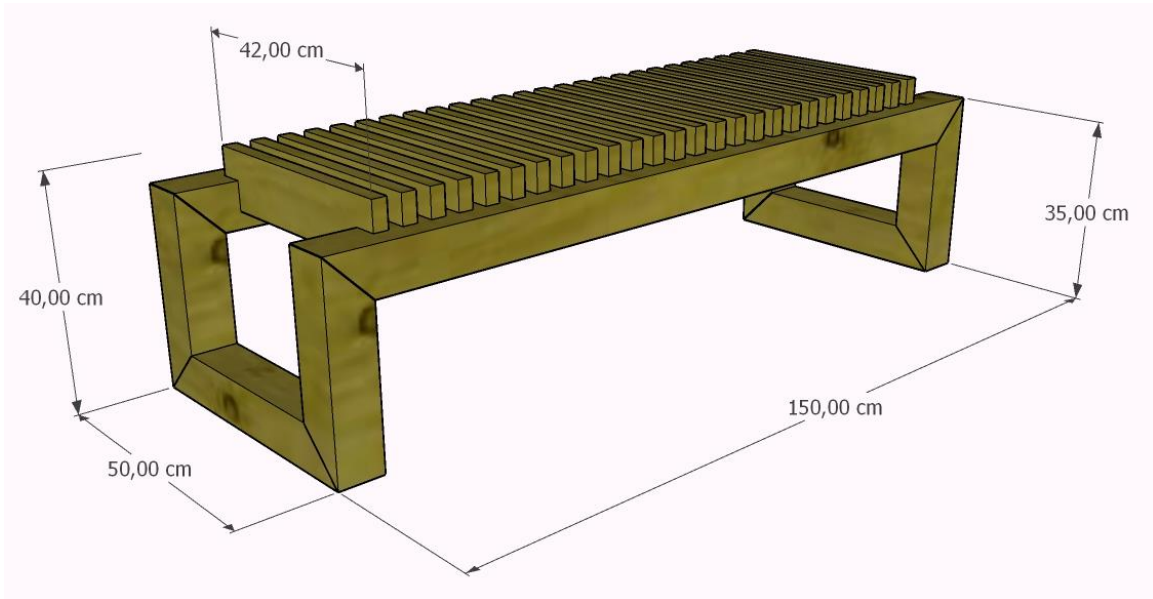

BANCA PLANO SERIADO 150X50X40

PASO 1

PASO 2

PASO 3

PASO 4

SKU	PRODUCTO	CANT.
465085	Larguero 8x8x300cm	2
465073	Tabla 10,5x2,5x300cm	4
	Tornillo 4#10	90
	Tornillo 3 1/2"	90

HERRAMIENTAS

ACOLILLADORA

TALADRO O ATORNILLADOR

SIERRA CIRCULAR

RUTEADORA

HERRAMIENTA DE MANO