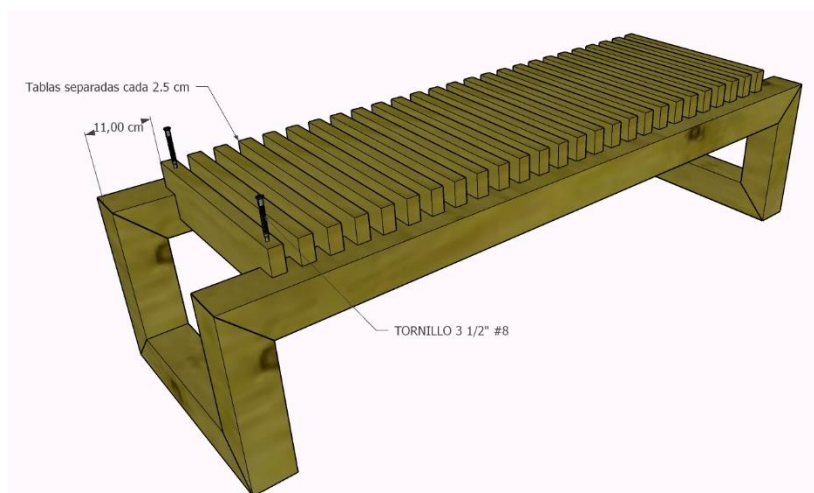

BANCA PLANO SERIADO 150X50X40

PASO 1

PASO 2

PASO 3

PASO 4

SKU	PRODUCTO	CANT.
465085	Larguero 8x8x300cm	2
465073	Tabla 10,5x2,5x300cm	4
	Tornillo 4#10	90
	Tornillo 3 1/2"	90

HERRAMIENTAS

ACOLILLADORA

TALADRO O ATORNILLADOR

SIERRA CIRCULAR

RUTEADORA

HERRAMIENTA DE MANO